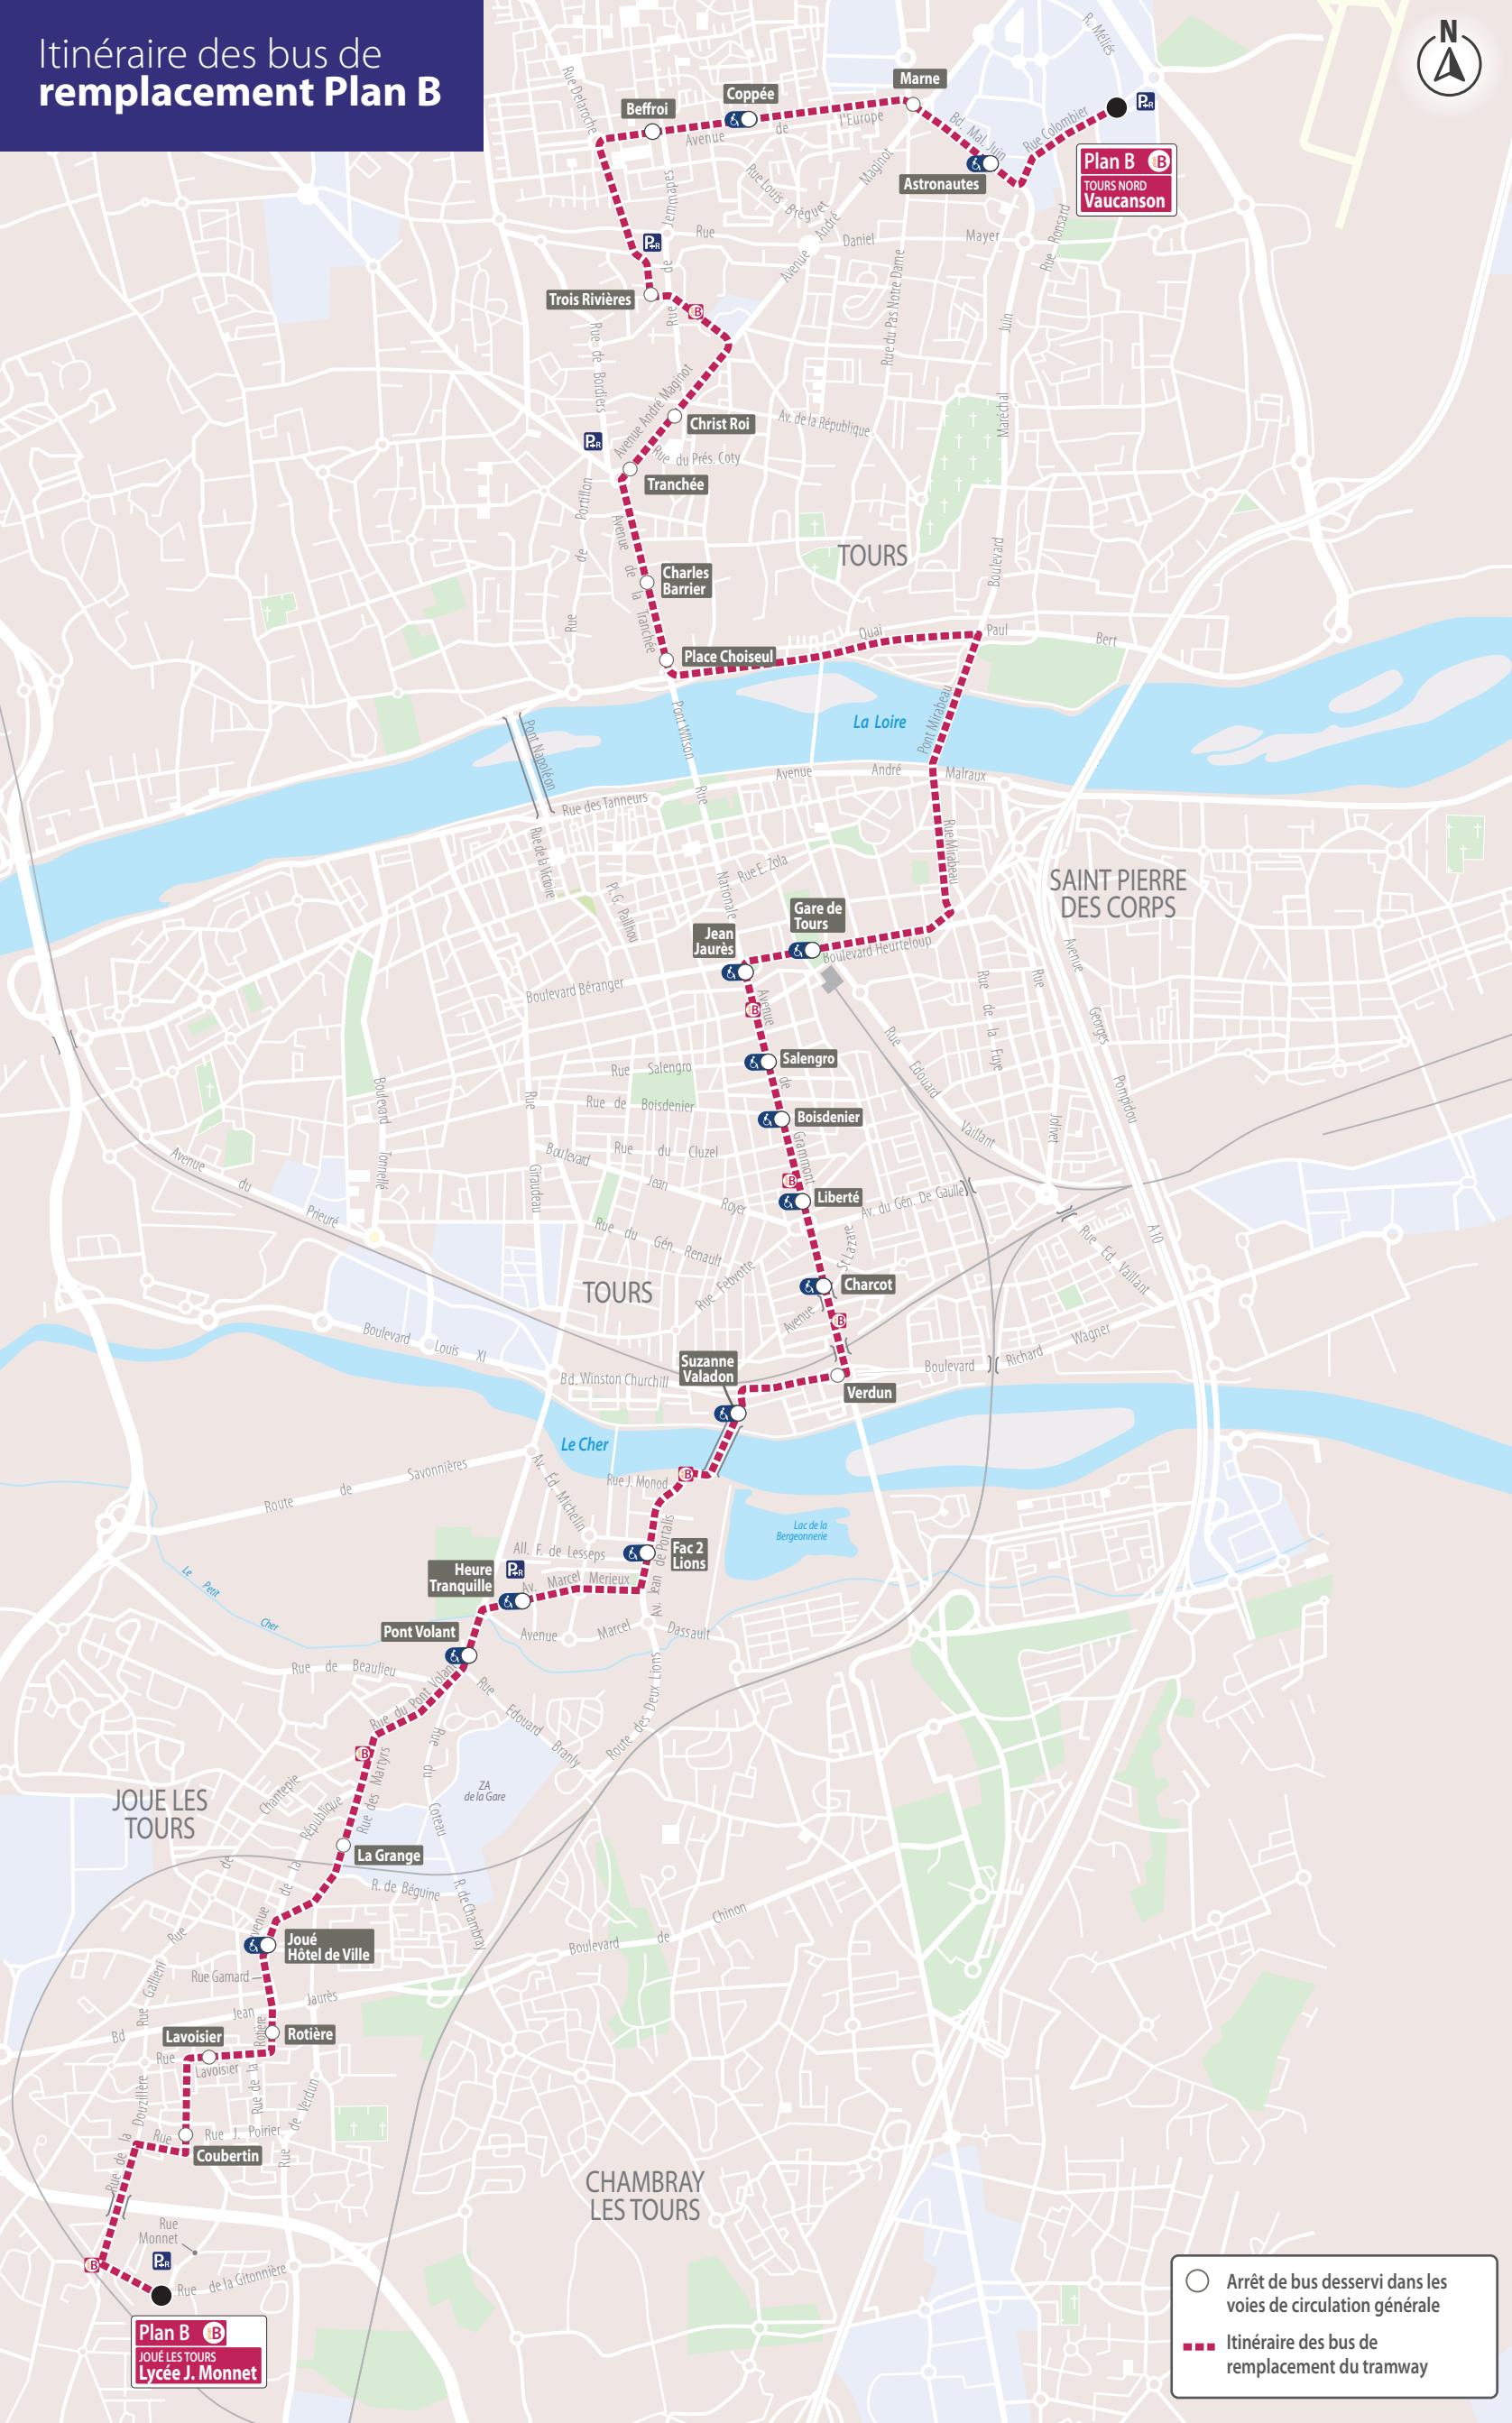

# Itinéraire des bus de remplacement Plan B

- Arrêt de bus desservi dans les voies de circulation générale
- Itinéraire des bus de remplacement du tramway

**Plan B**  
JOUE LES TOURS  
Lycée J. Monnet

**Plan B**  
TOURS NORD  
Vaucanson

**Plan B**  
TOURS SUD  
Lycée J. Monnet