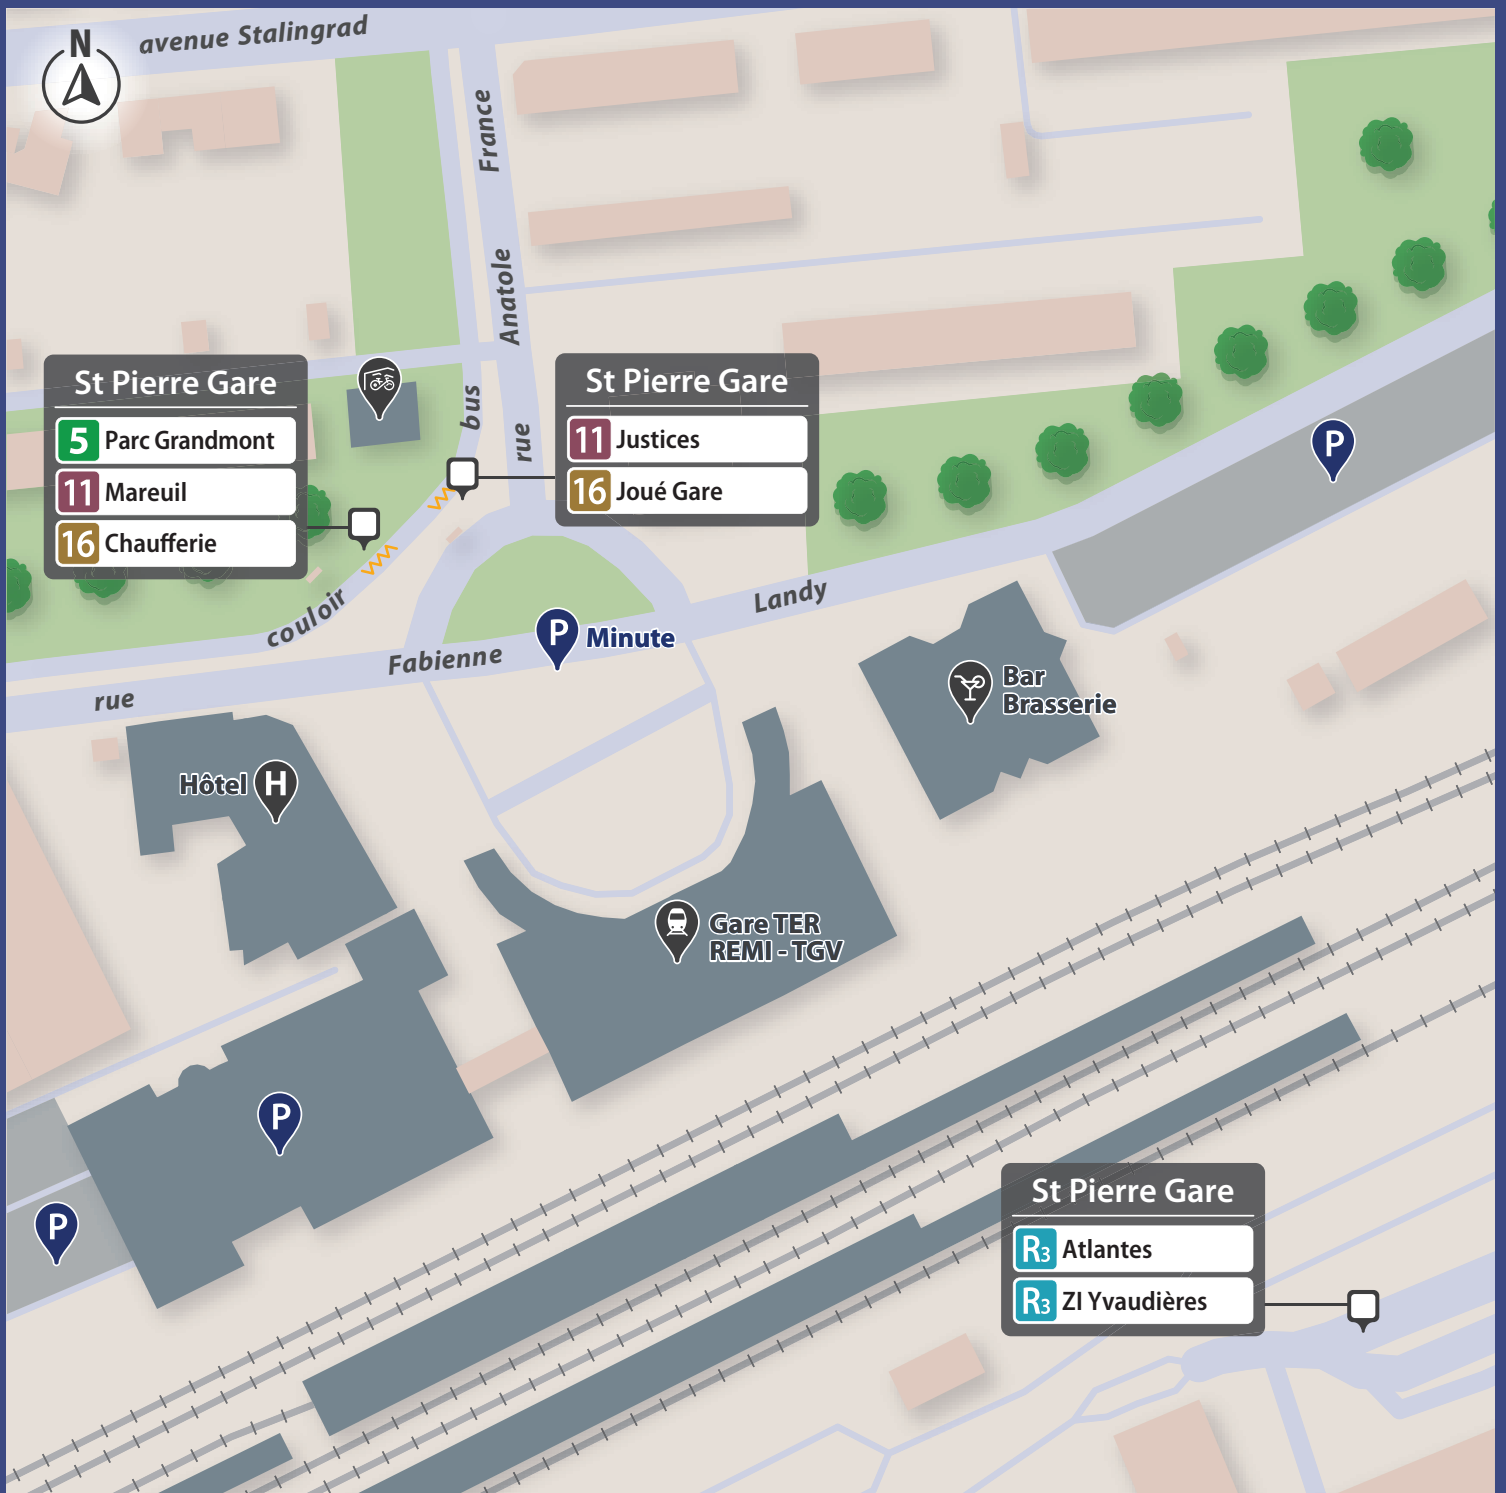

Pôle de correspondance

# St Pierre Gare

**St Pierre Gare**

- R3 Atlantes
- R3 ZI Yvaudières