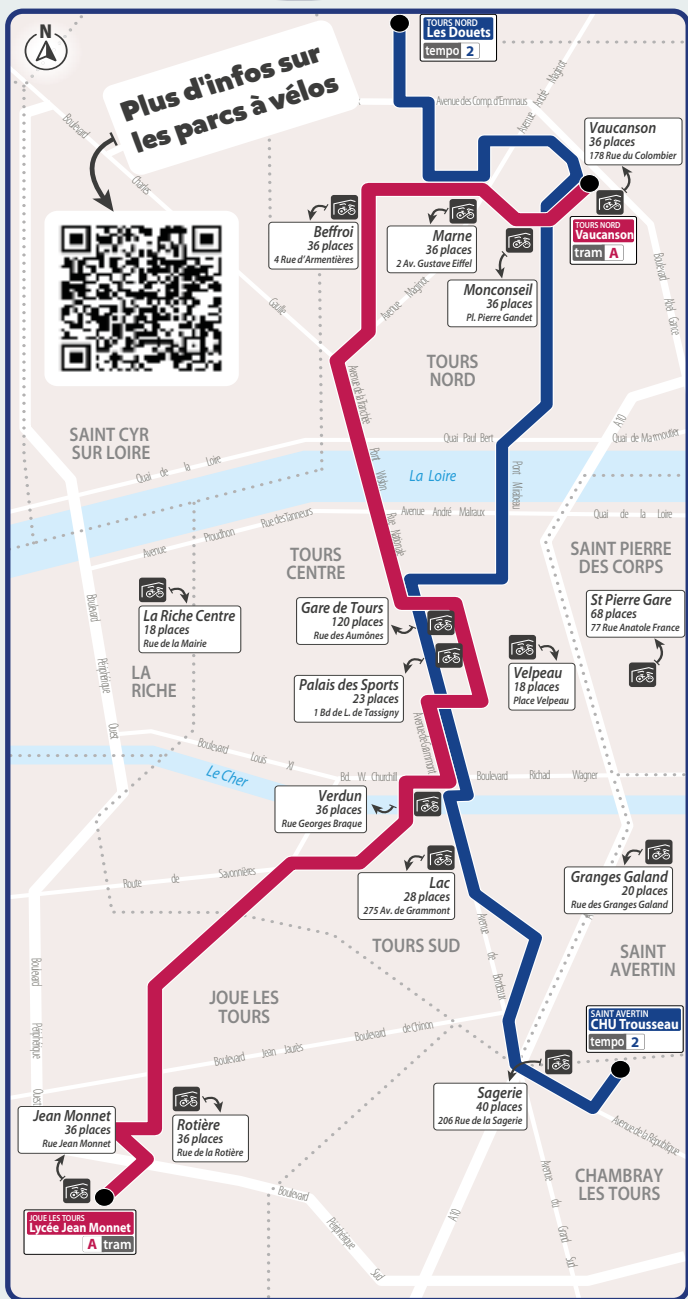

Localisation des parkings