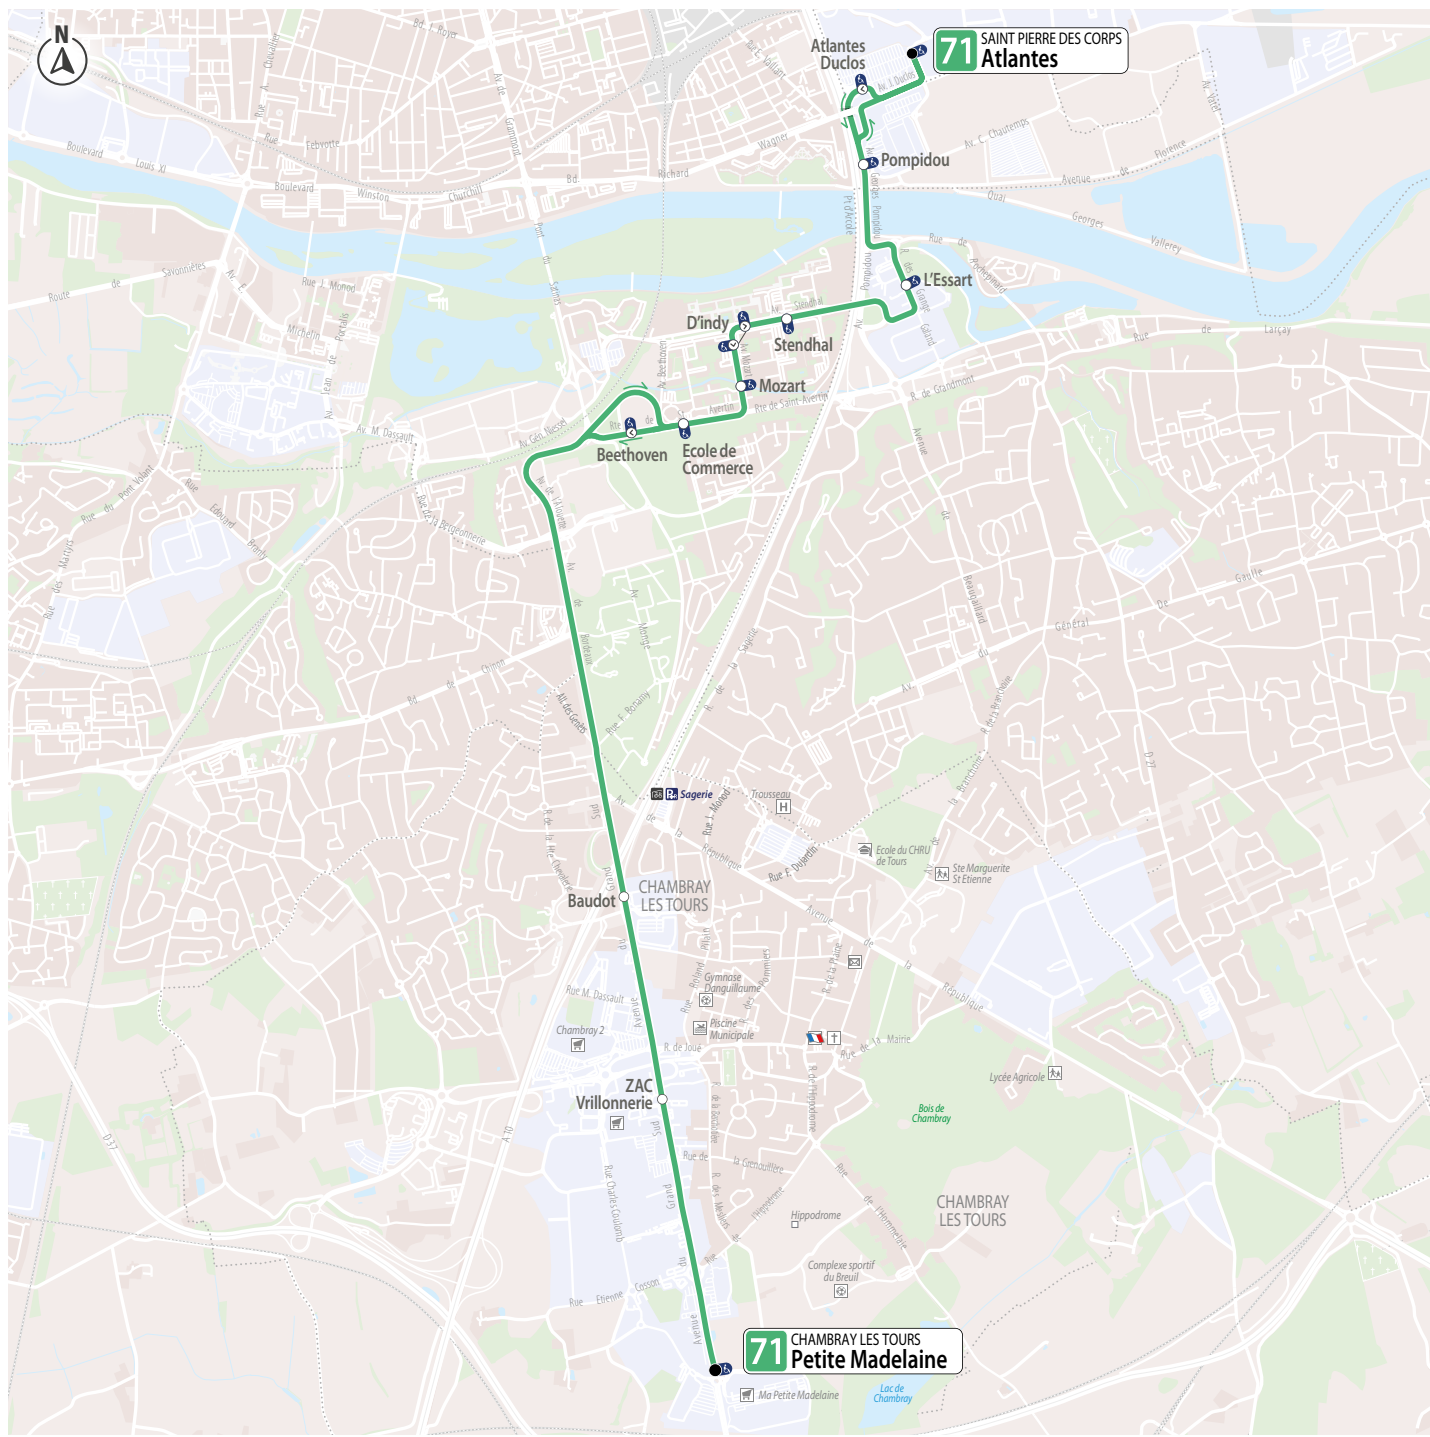

Petite Madelaine	18.43	19.18
ZAC Vrillonnerie	18.47	19.22
Baudot	18.50	19.25
Ecole Commerce	18.57	19.32
Mozart	18.58	19.33
D'Indy	18.59	19.34
Stendhal	19.00	19.35
L'Essart	19.03	19.38
Pompidou	19.06	19.41
Atlantes	19.08	19.43

71 direction CHAMBRAY LES TOURS
Petite Madelaine

Mercredi - Wednesday

Atlantes	13.08	13.42	14.06	14.43	15.11	15.40	16.15	16.43	17.15	17.42
Atlantes Duclos	13.10	13.44	14.08	14.45	15.13	15.42	16.17	16.45	17.17	17.44
Pompidou	13.11	13.45	14.09	14.46	15.14	15.43	16.18	16.46	17.18	17.45
L'Essart	13.13	13.47	14.11	14.48	15.16	15.45	16.20	16.48	17.20	17.47
Stendhal	13.15	13.49	14.13	14.50	15.18	15.47	16.22	16.50	17.22	17.49
D'Indy	13.16	13.50	14.14	14.51	15.19	15.48	16.23	16.51	17.23	17.50
Mozart	13.17	13.51	14.15	14.52	15.20	15.49	16.24	16.52	17.24	17.51
Ecole Commerce	13.18	13.52	14.16	14.53	15.21	15.50	16.25	16.53	17.25	17.52
Beethoven	13.19	13.53	14.17	14.54	15.22	15.51	16.26	16.54	17.26	17.53
Baudot	13.26	14.00	14.24	15.01	15.29	15.58	16.33	17.01	17.33	18.00
ZAC Vrillonnerie	13.29	14.03	14.27	15.04	15.32	16.01	16.36	17.04	17.36	18.03
Petite Madelaine	13.33	14.07	14.31	15.08	15.36	16.05	16.40	17.08	17.40	18.07