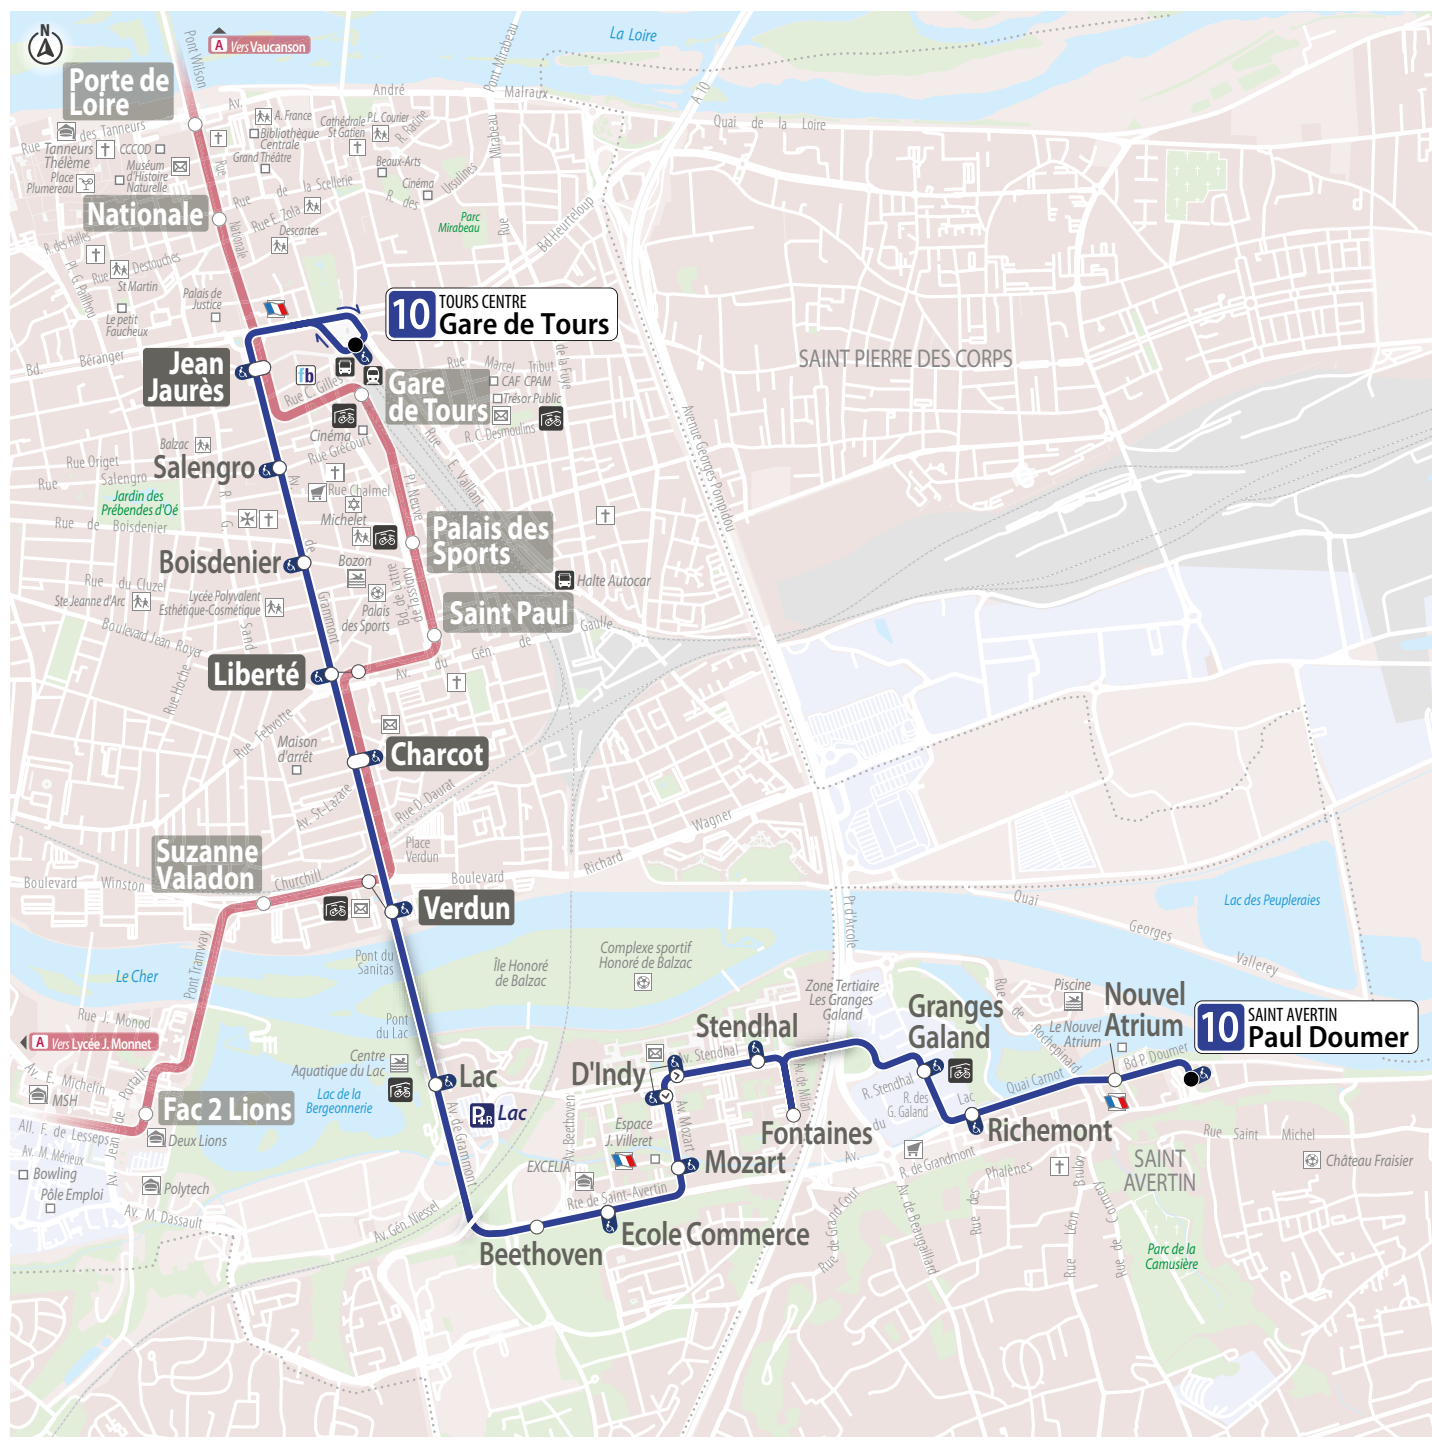

Filbleu.fr & appli Fil Bleu

- Je recherche l'itinéraire adapté à mes besoins.
- J'achète et effectue mes démarches en ligne.
- Je consulte les infos de mon arrêt ou ma ligne **en temps réel**.
- Je reçois une info trafic sur mes lignes favorites par **notifications** ou **sms/mail**.