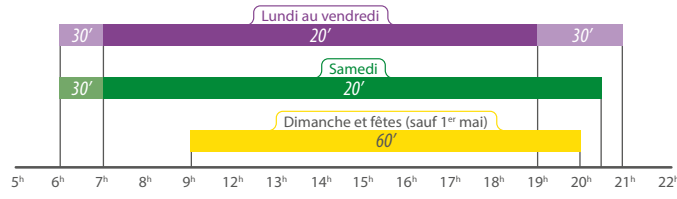

Fréquence de passages (en minutes)

Pour bien voyager

- J'arrive 5 minutes en avance.
- Je prépare ma monnaie avant de monter.
- Je fais signe au conducteur.
- Je monte par l'avant et je valide mon titre de transport.
- J'avance vers le fond et je laisse l'accès aux personnes prioritaires aux emplacements prévus à cet effet.
- J'appuie sur le bouton « arrêt demandé ».

i Les arrêts comportant le pictogramme sont accessibles dans les deux sens aux usagers en fauteuil roulant. Un service de substitution est ouvert à certaines personnes à mobilité réduite sur les arrêts en impossibilité technique avérée. Plus d'infos au 02.47.66.70.70 ou sur filbleu.fr dans la rubrique accessibilité.