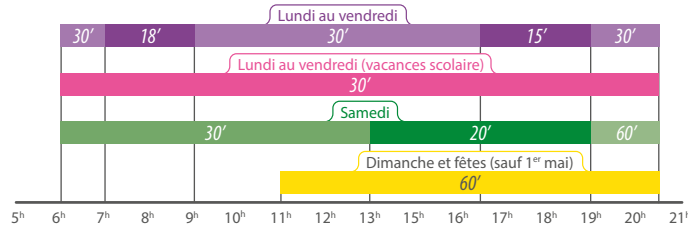

Fréquence de passages (en minutes)

Pour bien voyager

- J'arrive 5 minutes en avance.
- Je prépare ma monnaie avant de monter.
- Je fais signe au conducteur.
- Je monte par l'avant et je valide mon titre de transport.
- J'avance vers le fond et je laisse l'accès aux personnes prioritaires aux emplacements prévus à cet effet.
- J'appuie sur le bouton « arrêt demandé ».

i Les arrêts comportant le pictogramme sont accessibles dans les deux sens aux usagers en fauteuil roulant. Un service de substitution est ouvert à certaines personnes à mobilité réduite sur les arrêts en impossibilité technique avérée. Plus d'infos au 02.47.66.70.70 ou sur filbleu.fr dans la rubrique accessibilité.