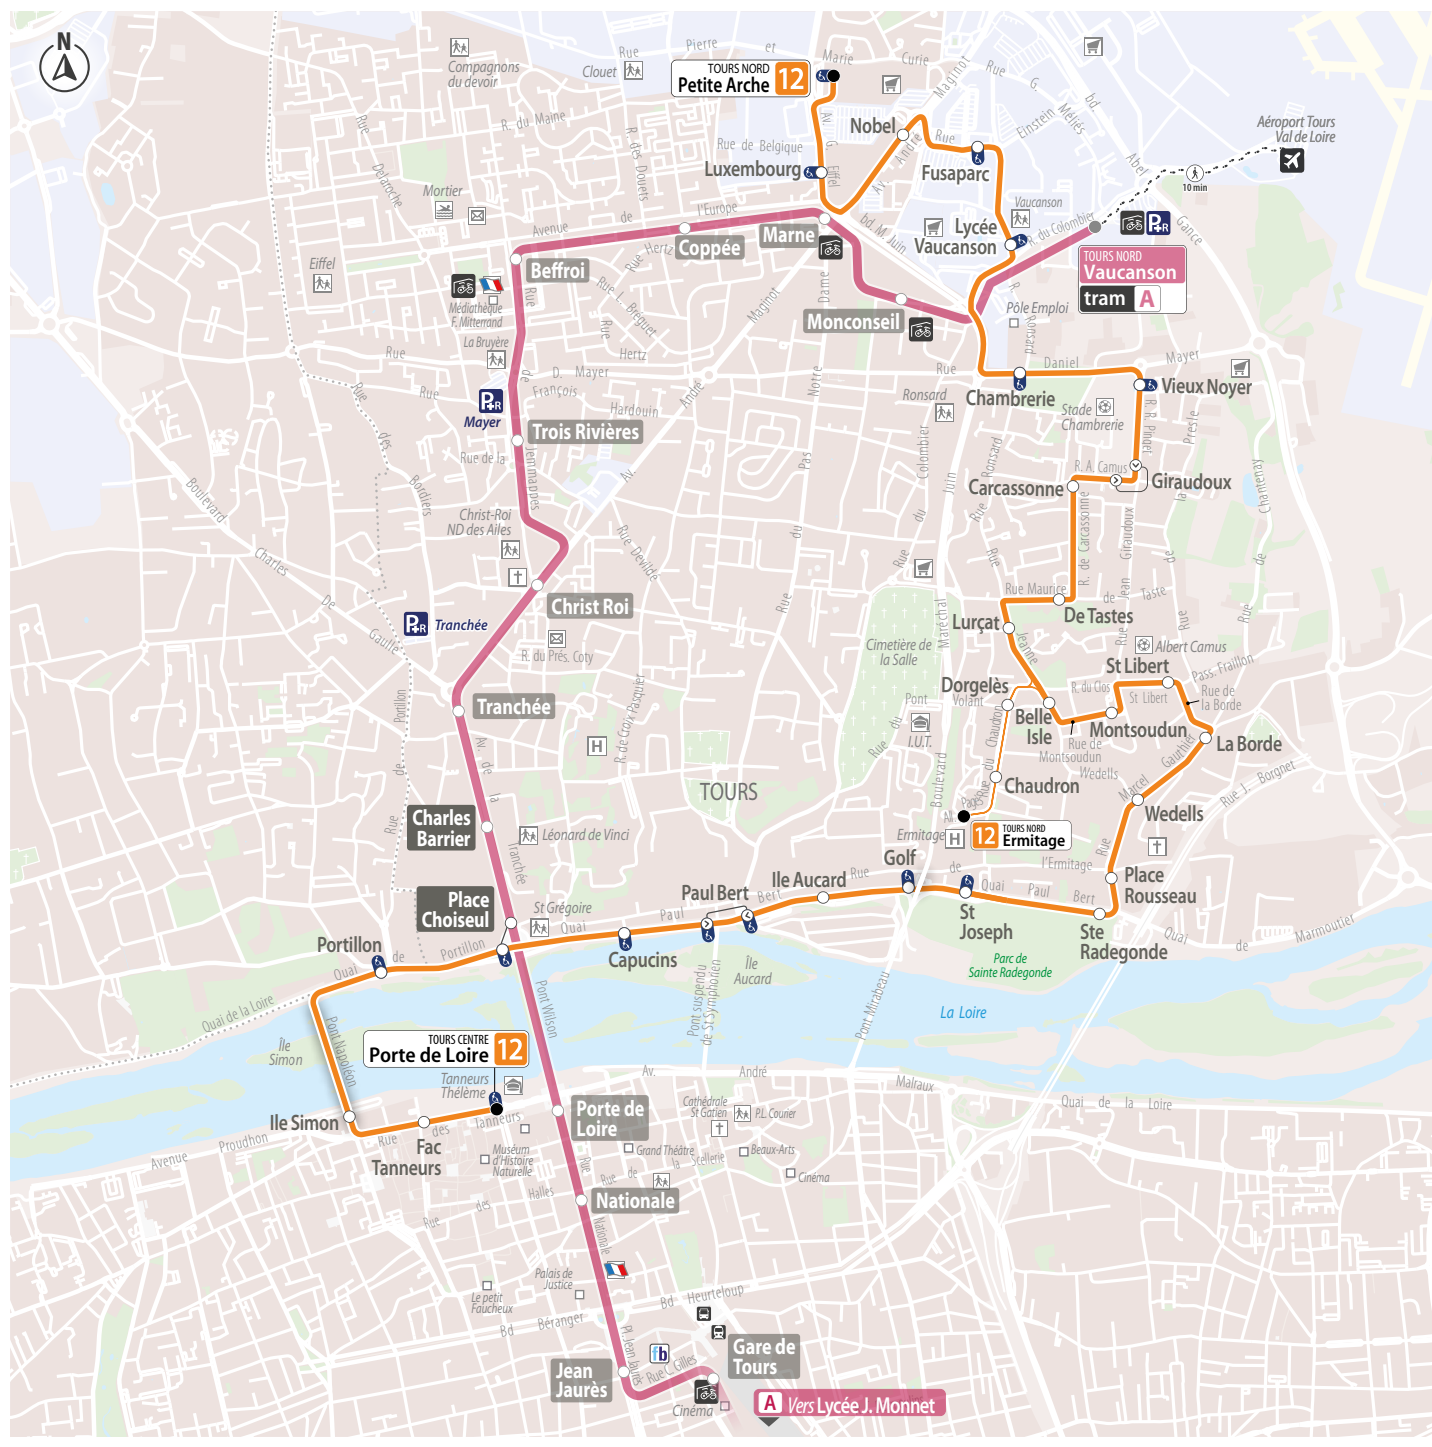

Filbleu.fr & appli Fil Bleu

- Je recherche l'itinéraire adapté à mes besoins.
- J'achète et effectue mes démarches en ligne.
- Je consulte les infos de mon arrêt ou ma ligne **en temps réel**.
- Je reçois une info trafic sur mes lignes favorites par **notifications** ou **sms/mail**.