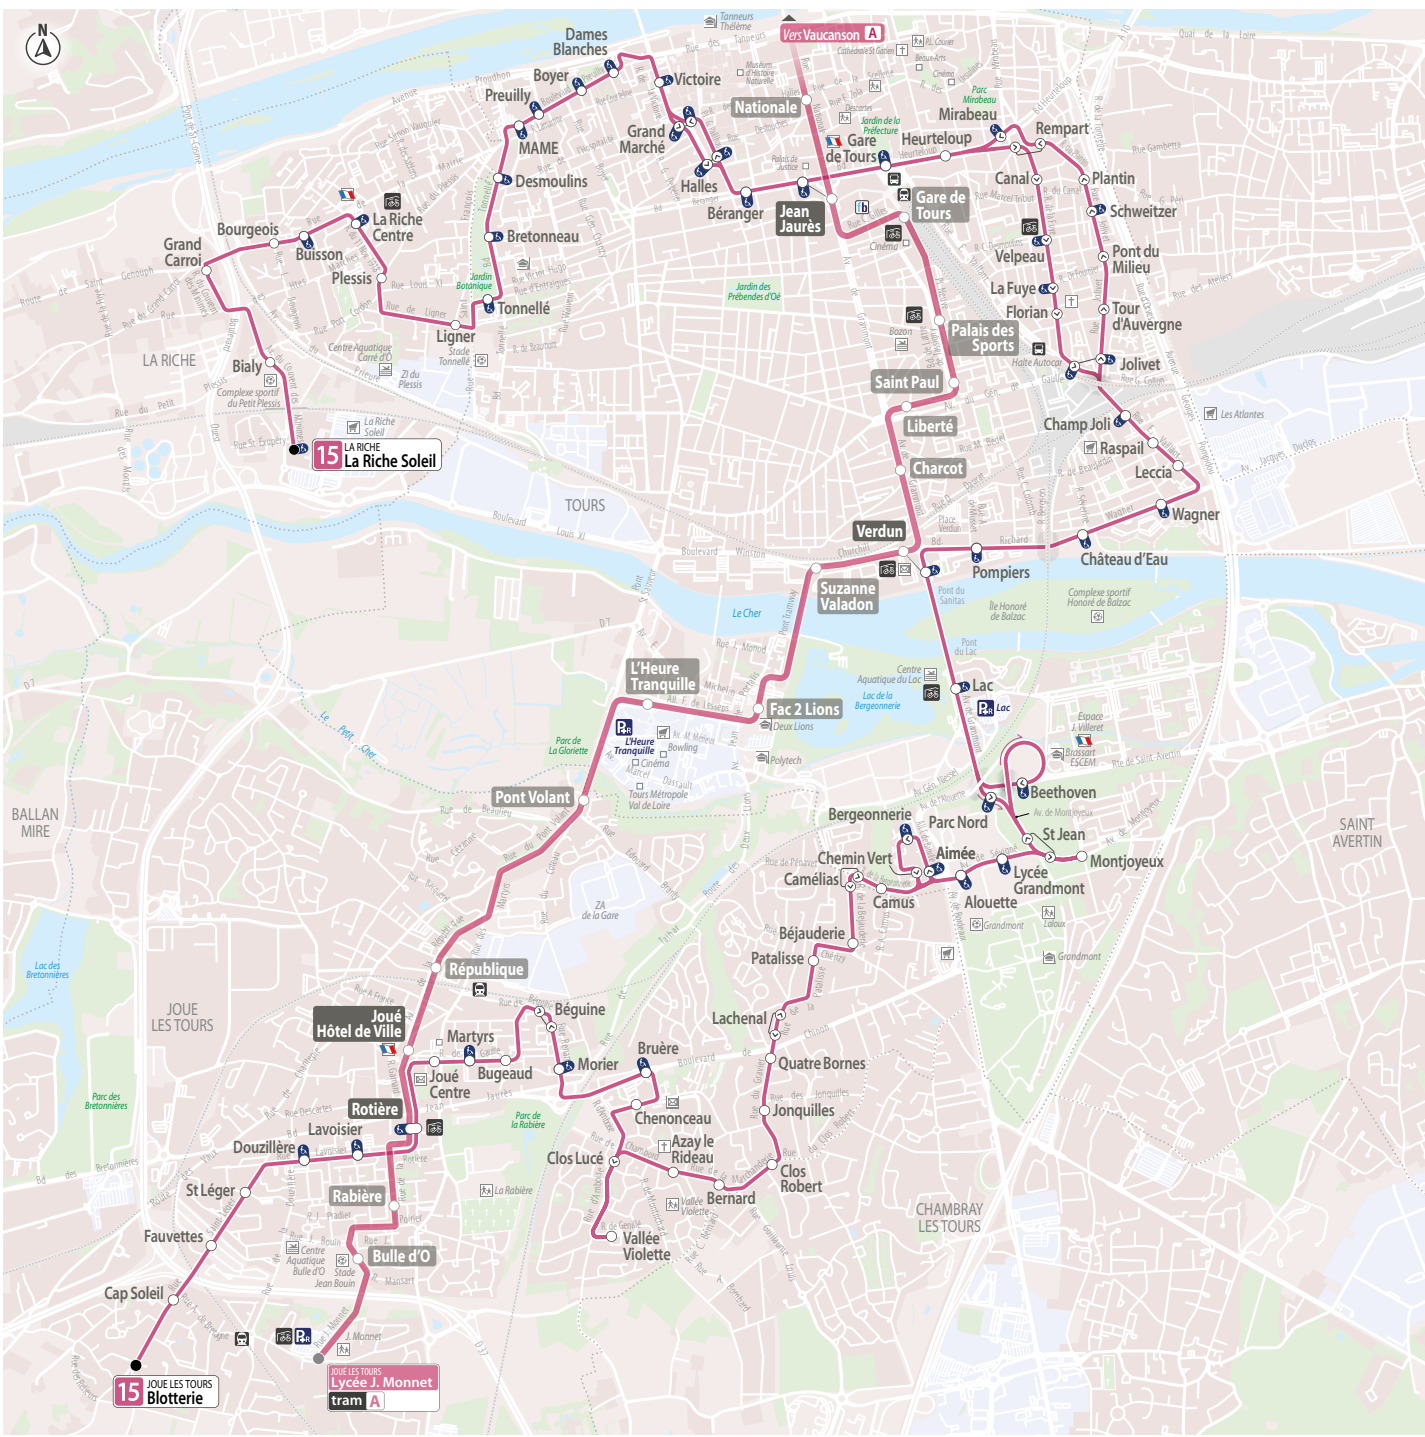

Filbleu.fr & appli Fil Bleu

Je recherche l'itinéraire adapté à mes besoins.

J'achète et effectue mes démarches en ligne.

Je consulte les infos de mon arrêt ou ma ligne **en temps réel**.

Je reçois une info trafic sur mes lignes favorites par **notifications** ou **sms/mail**.