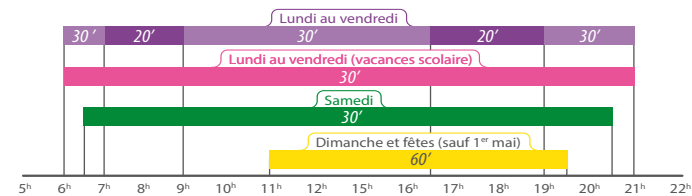

Je consulte les infos de mon arrêt ou ma ligne **en temps réel**.

Je reçois une info trafic sur mes lignes favorites par **notifications** ou **sms/mail**.

Fréquence de passages (en minutes)

Pour bien voyager