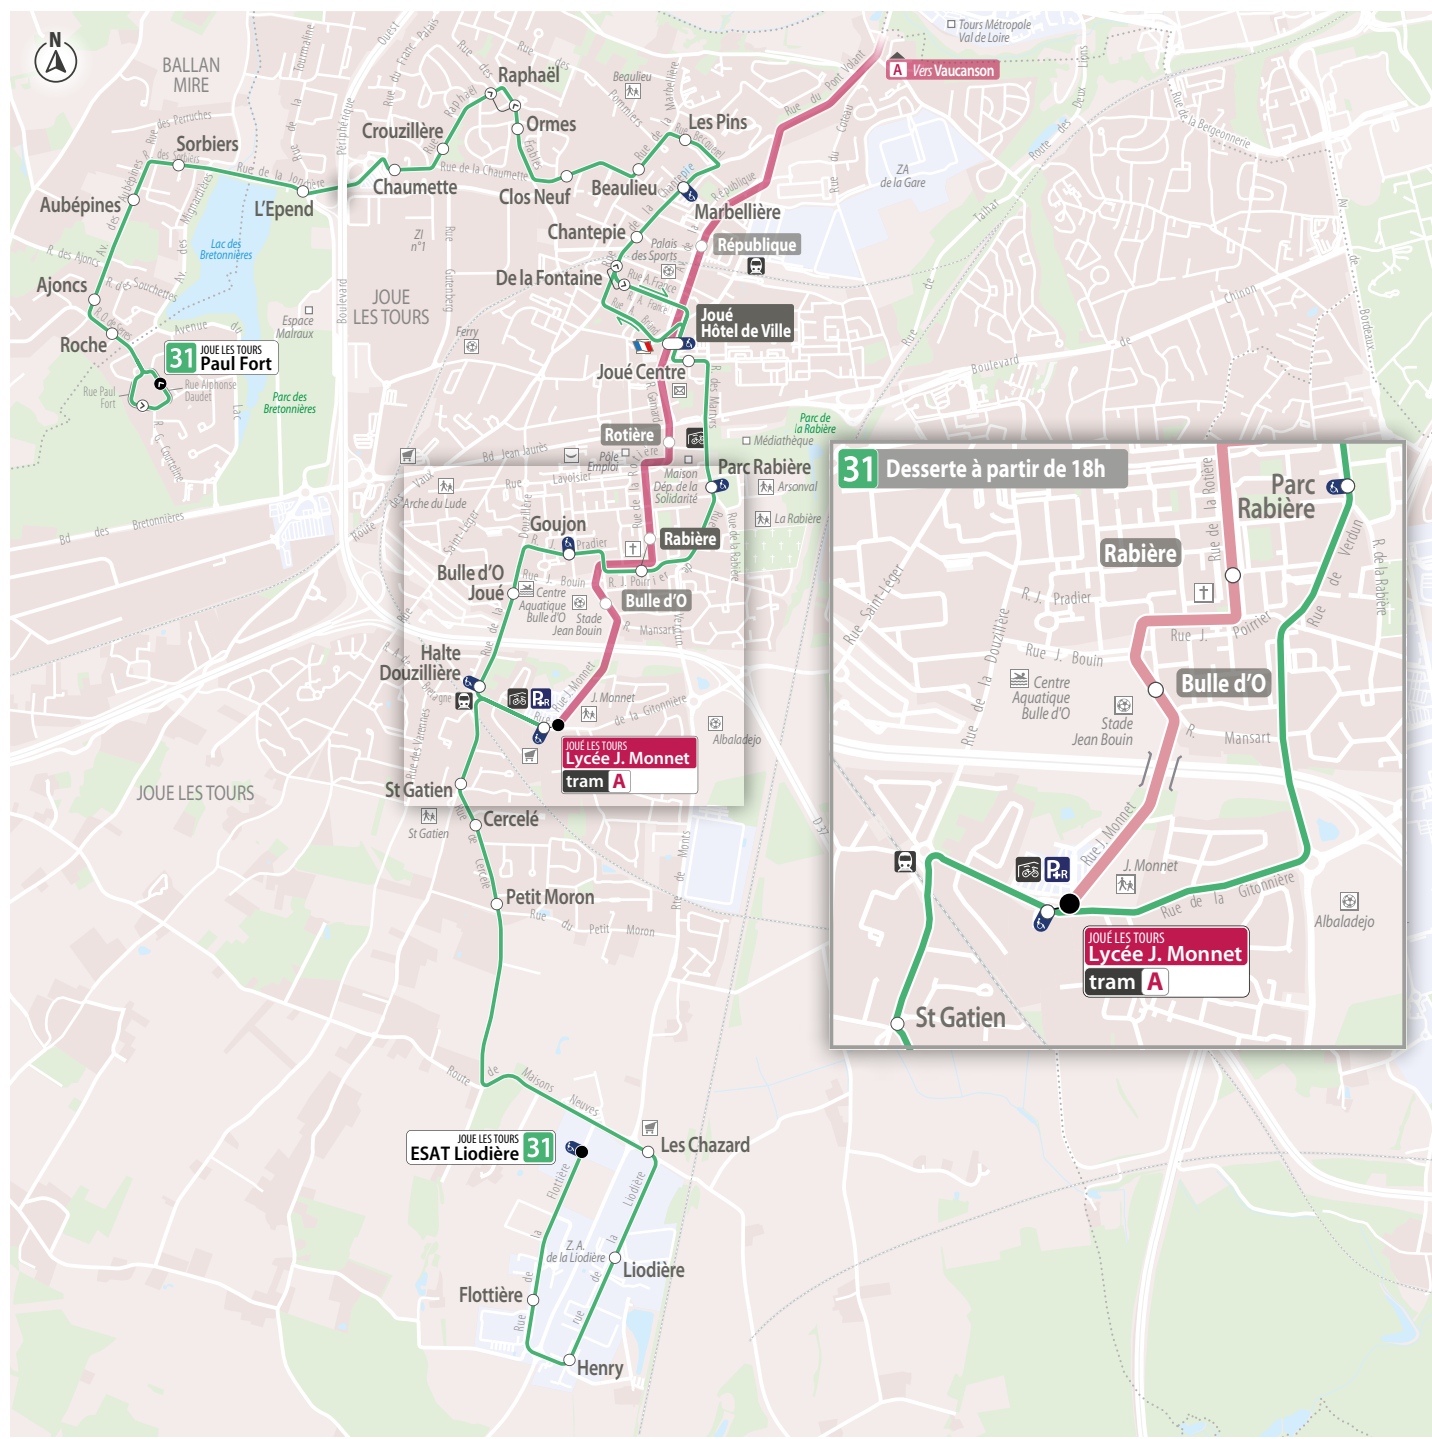

Filbleu.fr & appli Fil Bleu

- Je recherche l'itinéraire adapté à mes besoins.
- J'achète et effectue mes démarches en ligne.
- Je consulte les infos de mon arrêt ou ma ligne **en temps réel**.
- Je reçois une info trafic sur mes lignes favorites par **notifications** ou **sms/mail**.