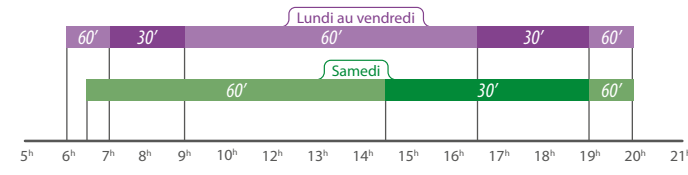

Fréquence de passages (en minutes)

Pour bien voyager

- J'arrive 5 minutes en avance.
- Je prépare ma monnaie avant de monter.
- Je fais signe au conducteur.
- Je monte par l'avant et je valide mon titre de transport.
- J'avance vers le fond et je laisse l'accès aux personnes prioritaires aux emplacements prévus à cet effet.
- J'appuie sur le bouton « arrêt demandé ».

i Les arrêts comportant le pictogramme sont accessibles dans les deux sens aux usagers en fauteuil roulant. Un service de substitution est ouvert à certaines personnes à mobilité réduite sur les arrêts en impossibilité technique avérée. Plus d'infos au 02.47.66.70.70 ou sur filbleu.fr dans la rubrique accessibilité.