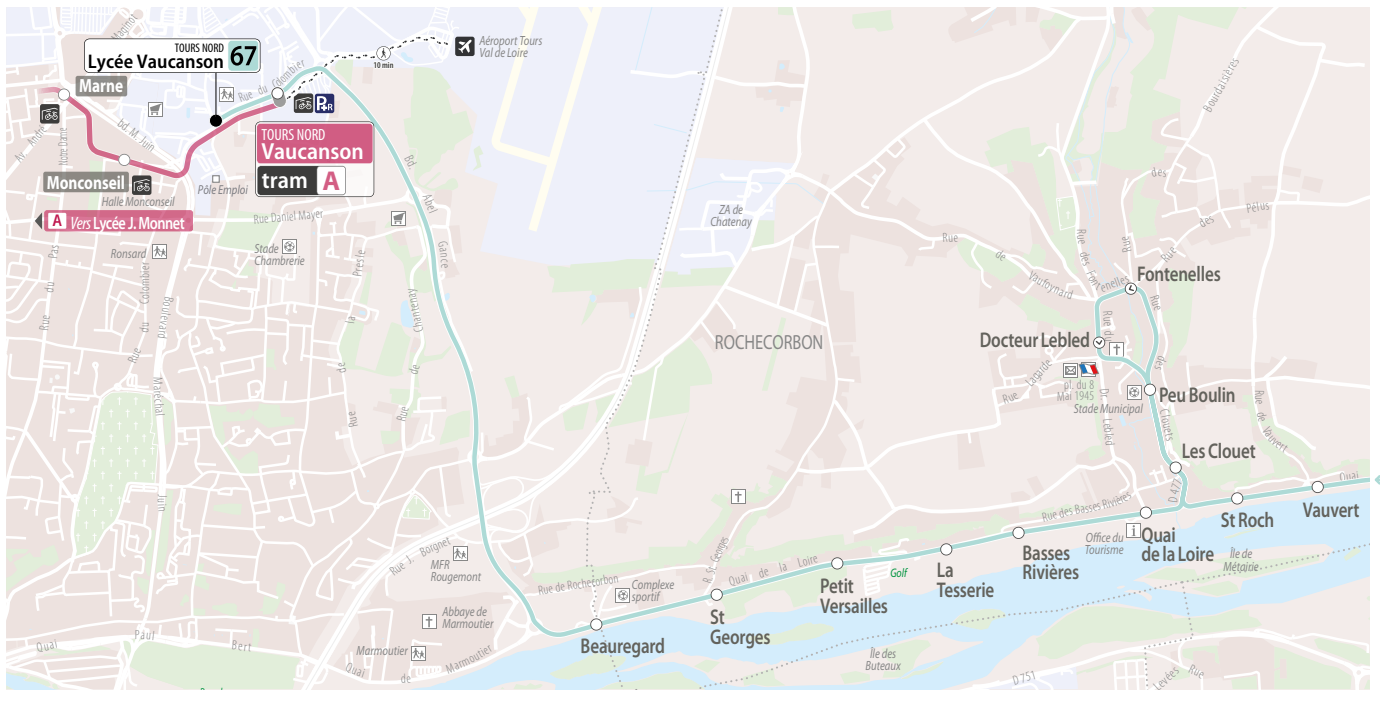

Rentrée 2024

Horaires

valables à partir du
2 septembre 2024

Trajets réalisés en
Car Fil Bleu

Car 67

- Clos de Vernou
Vernou sur Brenne
- Vouvray
- Rochecarbon
- Lycée Vaucanson
Tours Nord

Agence Fil Bleu
9 Rue Michelet à Tours

Un réseau géré par KEOLIS

 **67** direction TOURS NORD
Lycée Vaucanson

Lundi au Vendredi (sauf jours fériés) - Monday to Friday (except bank holidays)

Clos de Vernou	6.54	6.56
Le Clos du Parc	6.55	6.57
Rue Neuve	6.56	6.58
Vernou Centre	6.58	7.00
Briand	6.59	7.01
Cosson	7.00	7.02
Aitre Gauthiers	7.02	7.04
Les Bidaudières	7.04	7.06
Vallée Chartier	7.05	7.07
L'Ouche du Mont	7.07	7.09
La Croix Buisée	7.08	7.10
Holnon	7.09	7.11
Vouvray Centre	7.09	7.11
St Vincent	7.10	7.12
Les Patis	7.14	7.16
Hautes Roches	7.15	7.17
Les Batonneries	7.16	7.18
Vauvert	7.17	7.19
St Roch	7.18	7.20
Les Clouet	7.19	7.21
Peu Boulin	7.20	7.22
Fontenelles	7.22	7.24
Docteur Lebled	7.23	7.25
Peu Boulin	7.24	7.26
Les Clouet	7.26	7.28
Quai de la Loire	7.27	7.29
Basses Rivières	7.29	7.31
La Tesserie	7.29	7.31
Petit Versailles	7.31	7.33
St Georges	7.31	7.33
Beauregard	7.32	7.34
Vaucanson	7.39	7.41
Lycée Vaucanson	7.40	7.42

Informations

Le jeudi, les arrêts Vernou Centre et Briand ne sont pas desservis en raison du marché.

Cette ligne ne circule pas pendant les vacances scolaires.
⚠ Toutes les infos complémentaires sont disponibles sur filbleu.fr quelques semaines avant les vacances.
Ce service n'est pas accessible aux usagers en fauteuil roulant ♿

Info ! Ces horaires sont donnés à titre indicatif, ils dépendent des aléas de la circulation. La ligne ne circule pas en juillet et août.

Vacances scolaires

Été 2024 : du 26/08/24 au 30/08/24
 Toussaint : du 21/10/24 au 03/11/24
 Noël : du 23/12/24 au 05/01/25
 Hiver : du 10/02/25 au 23/02/25
 Printemps : du 07/04/25 au 21/04/25
 Pont de l'Ascension : ven. 30/05/25
 1^{ère} semaine de Juillet : du 30/06/25 au 04/07/25