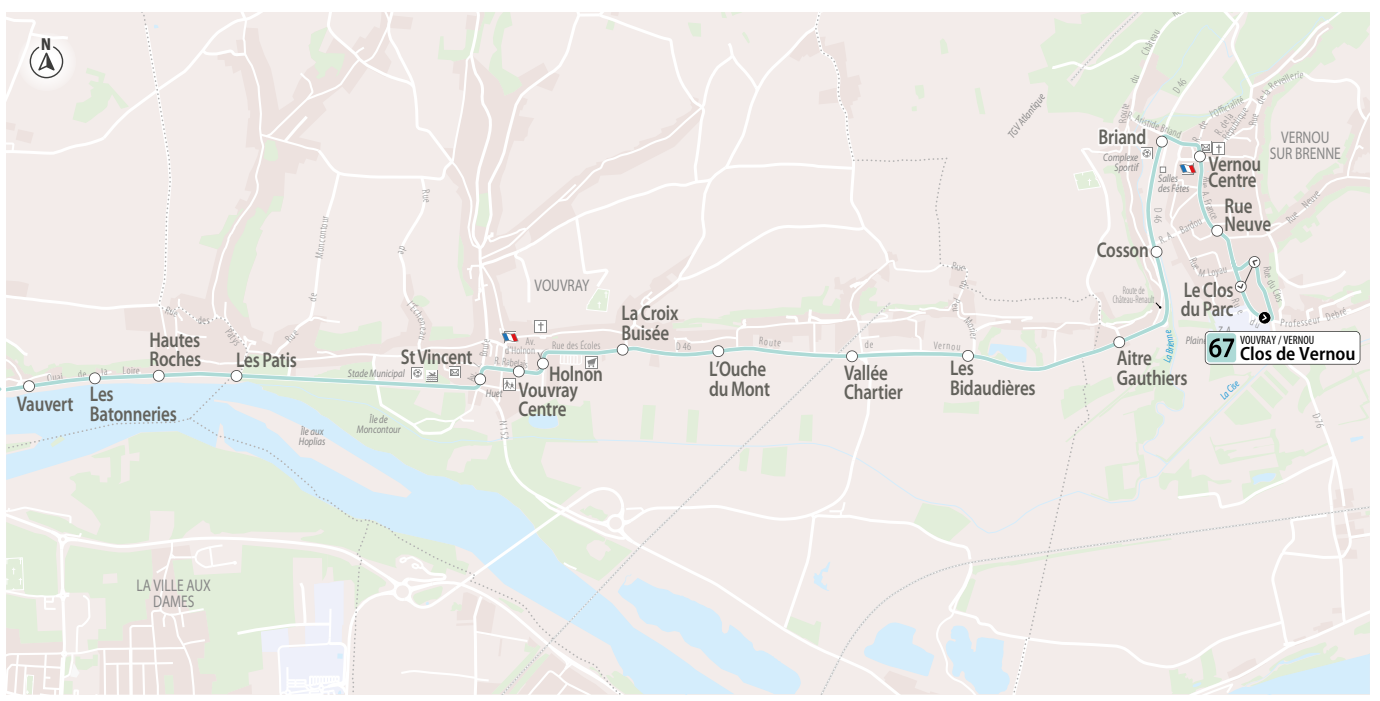

Vacances scolaires

Été 2024 : du 26/08/24 au 30/08/24
Toussaint : du 21/10/24 au 03/11/24
Noël : du 23/12/24 au 05/01/25
Hiver : du 10/02/25 au 23/02/25
Printemps : du 07/04/25 au 21/04/25
Pont de l'Ascension : ven. 30/05/25
1ère semaine de Juillet : du 30/06/25 au 04/07/25