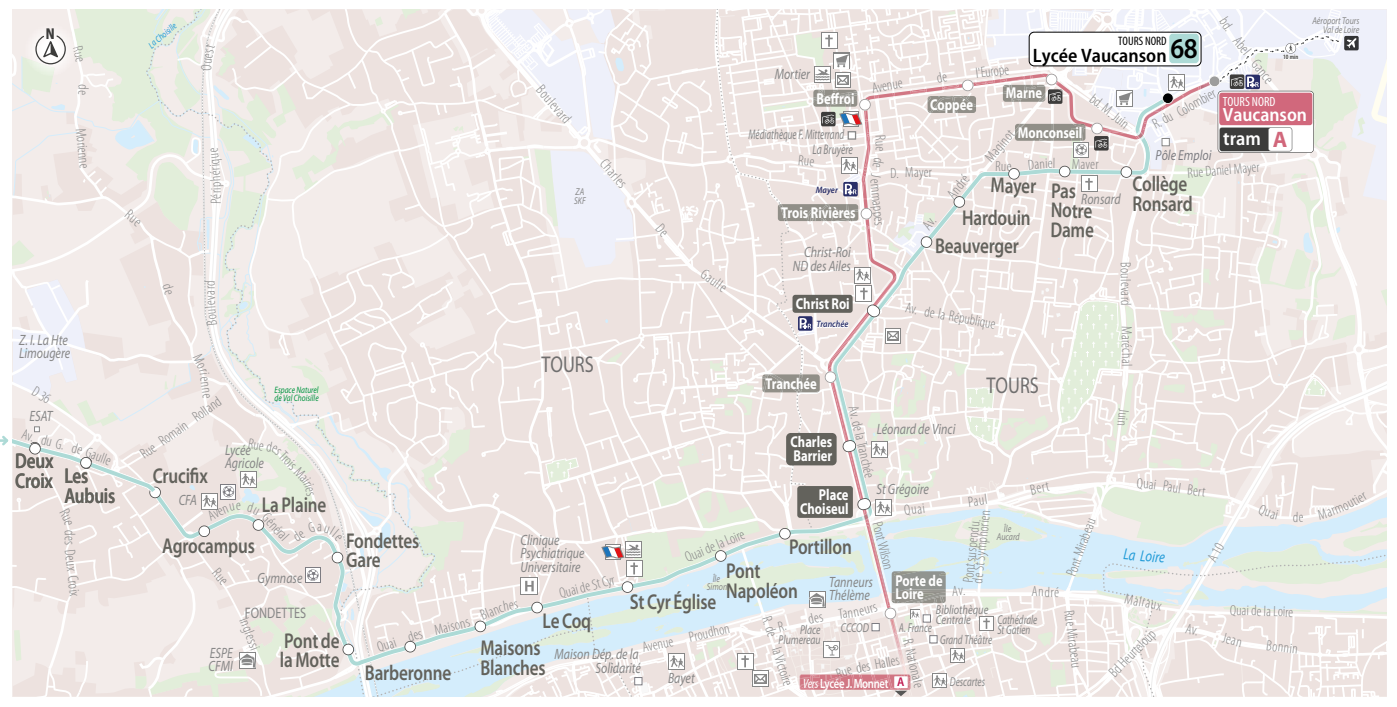

Vacances scolaires

Été 2024 : du 26/08/24 au 30/08/24
Toussaint : du 21/10/24 au 03/11/24
Noël : du 23/12/24 au 05/01/25
Hiver : du 10/02/25 au 23/02/25
Printemps : du 07/04/25 au 21/04/25
Pont de l'Ascension : ven. 30/05/25
1ère semaine de Juillet : du 30/06/25 au 04/07/25