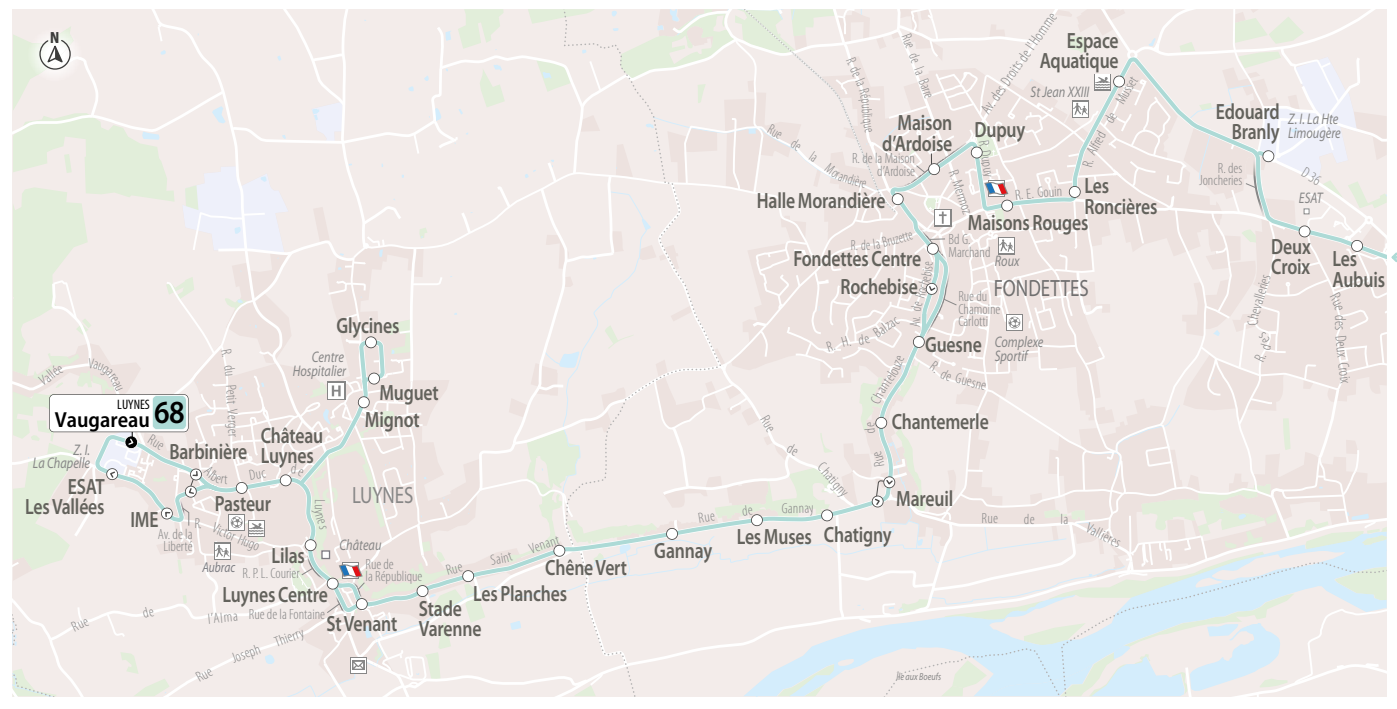

68 direction LUYNES

Vaugareau

Lundi au Vendredi (sauf jours fériés) - Monday to Friday (except bank holidays)

	A	B	B	B
Lycée Vaucanson	12.15	-	-	18.14
Collège Ronsard	12.17	-	-	18.16
Mayer	12.20	-	-	18.19
Christ Roi	12.24	-	-	18.23
Place Choiseul	12.28	16.05	17.00	18.27
Pont Napoléon	12.30	16.07	17.02	18.29
St Cyr Eglise	12.31	16.09	17.04	18.31
Maisons Blanches	12.33	16.11	17.06	18.33
Pont de la Motte	12.35	16.13	17.08	18.35
Fondettes Gare	12.36	16.14	17.09	18.36
Agrocampus	12.38	16.16	17.11	18.38
Les Aubuis	12.40	16.18	17.13	18.40
Edouard Branly	12.42	16.20	17.15	18.42
Espace Aquatique	12.44	16.23	17.18	18.45
Maisons Rouges	12.47	16.26	17.21	18.48
Maison d'Ardoise	12.49	16.28	17.23	18.50
Fondettes Centre	12.51	16.30	17.25	18.52
Guesne	12.53	16.32	17.27	18.54
Mareuil	12.55	16.34	17.29	18.56
Gannay	12.57	16.36	17.32	18.59
Stade Varenne	13.00	16.39	17.35	19.02
Luyennes Centre	13.02	16.41	17.37	19.04
Mignot	13.05	16.44	17.41	19.08
Glycines	13.07	16.46	17.43	19.10
Château Luyennes	13.10	16.49	17.46	19.13
Vaugareau	13.14	16.53	17.50	19.17

Informations

- A : Ce car circule uniquement le mercredi.
- B : Ce car ne circule pas le mercredi.

Cette ligne ne circule pas pendant les vacances scolaires.
Toutes les infos complémentaires sont disponibles sur filbleu.fr quelques semaines avant les vacances.
Ce service n'est pas accessible aux usagers en fauteuil roulant

Info ! Ces horaires sont donnés à titre indicatif, ils dépendent des aléas de la circulation.
La ligne ne circule pas en juillet et août.