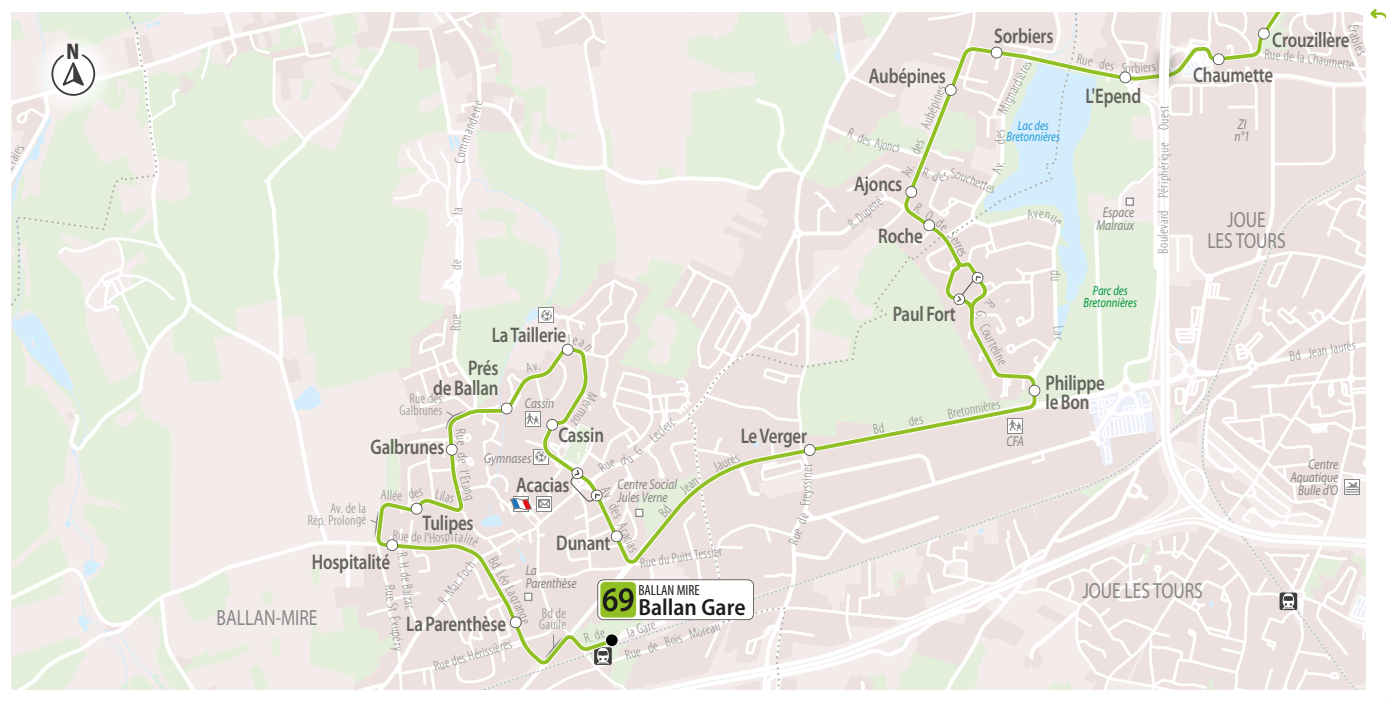

Lundi au Vendredi (sauf jours fériés) - Monday to Friday (except bank holidays)

	A	B
Lycée Grandmont	12.20	17.15
Fac Grandmont	12.22	17.17
Arsonval	12.22	17.18
Bd de Chinon	12.23	17.19
Jumeaux	12.24	17.21
Quatre Bornes	12.25	17.22
Montreuil Bellay	12.26	17.24
Bruère	12.27	17.25
Joué Centre	12.31	17.30
Joué H. de Ville	12.31	17.30
De la Fontaine	12.33	17.32
Chantepie	12.33	17.32
Marbellière	12.34	17.33
Les Pins	12.35	17.34
Beaulieu	12.36	17.35
Clos Neuf	12.37	17.36
Ormes	12.37	17.36
Raphaël	12.38	17.37
Crouzillère	12.39	17.38
Chaumette	12.40	17.39
L'Epend	12.41	17.40
Sorbiers	12.42	17.41
Aubépines	12.43	17.42
Ajoncs	12.44	17.43
Roche	12.45	17.44
Paul Fort	12.46	17.45
Philippe le Bon	12.48	17.47
Le Verger	12.50	17.50
Dunant	12.52	17.52
Acacias	12.52	17.53
Cassin	12.53	17.54
La Taillerie	12.54	17.56
Près de Ballan	12.55	17.56
Galbrunes	12.56	17.58
Tulipes	12.57	17.59
Hospitalité	12.58	18.00
La Parenthèse	12.59	18.02
Ballan Gare	13.01	18.04

Informations

- **A :** Ce car circule uniquement le mercredi.
- **B :** Ce car ne circule pas le mercredi.

Cette ligne ne circule pas pendant les vacances scolaires.
Toutes les infos complémentaires sont disponibles sur filbleu.fr quelques semaines avant les vacances.
Ce service n'est pas accessible aux usagers en fauteuil roulant

Info ! Ces horaires sont donnés à titre indicatif, ils dépendent des aléas de la circulation. La ligne ne circule pas en juillet et août.