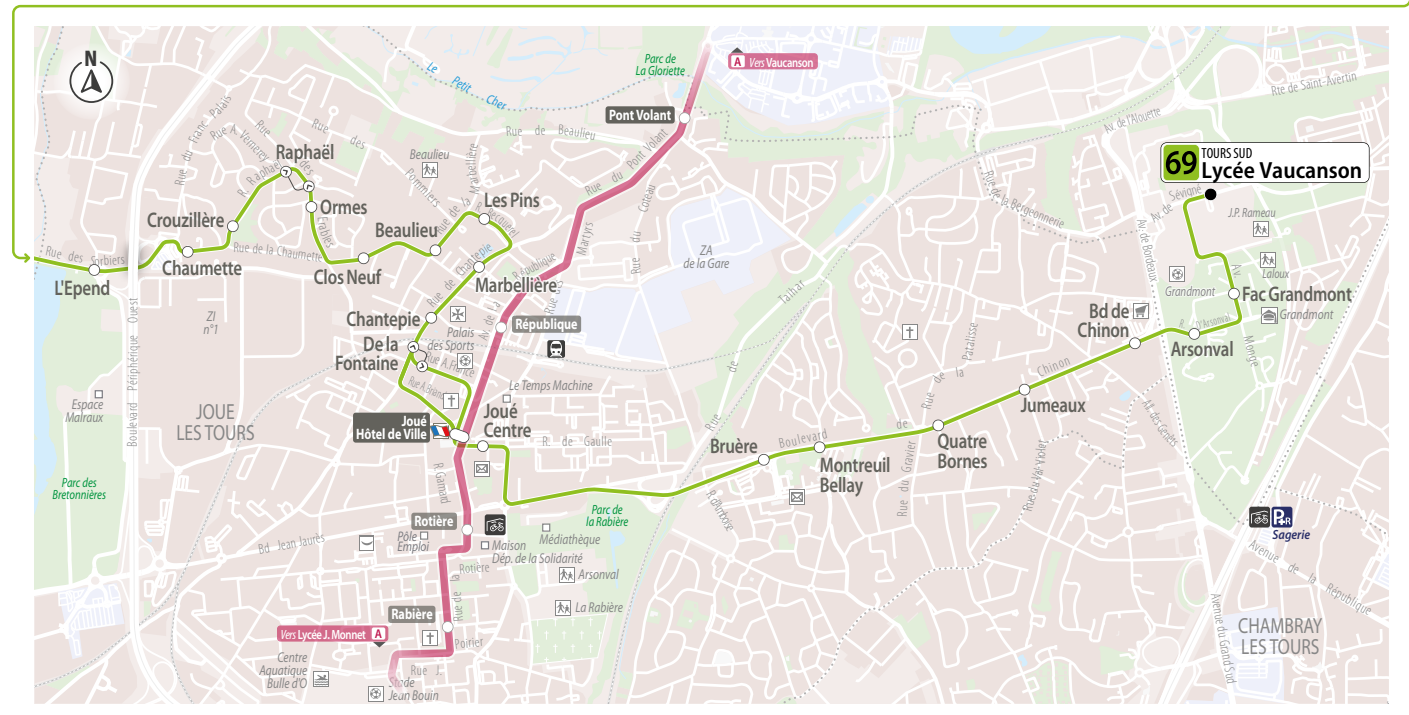

Vacances scolaires

Été 2024 : du 26/08/24 au 30/08/24
Toussaint : du 21/10/24 au 03/11/24
Noël : du 23/12/24 au 05/01/25
Hiver : du 10/02/25 au 23/02/25
Printemps : du 07/04/25 au 21/04/25
Pont de l'Ascension : ven. 30/05/25
1ère semaine de Juillet : du 30/06/25 au 04/07/25