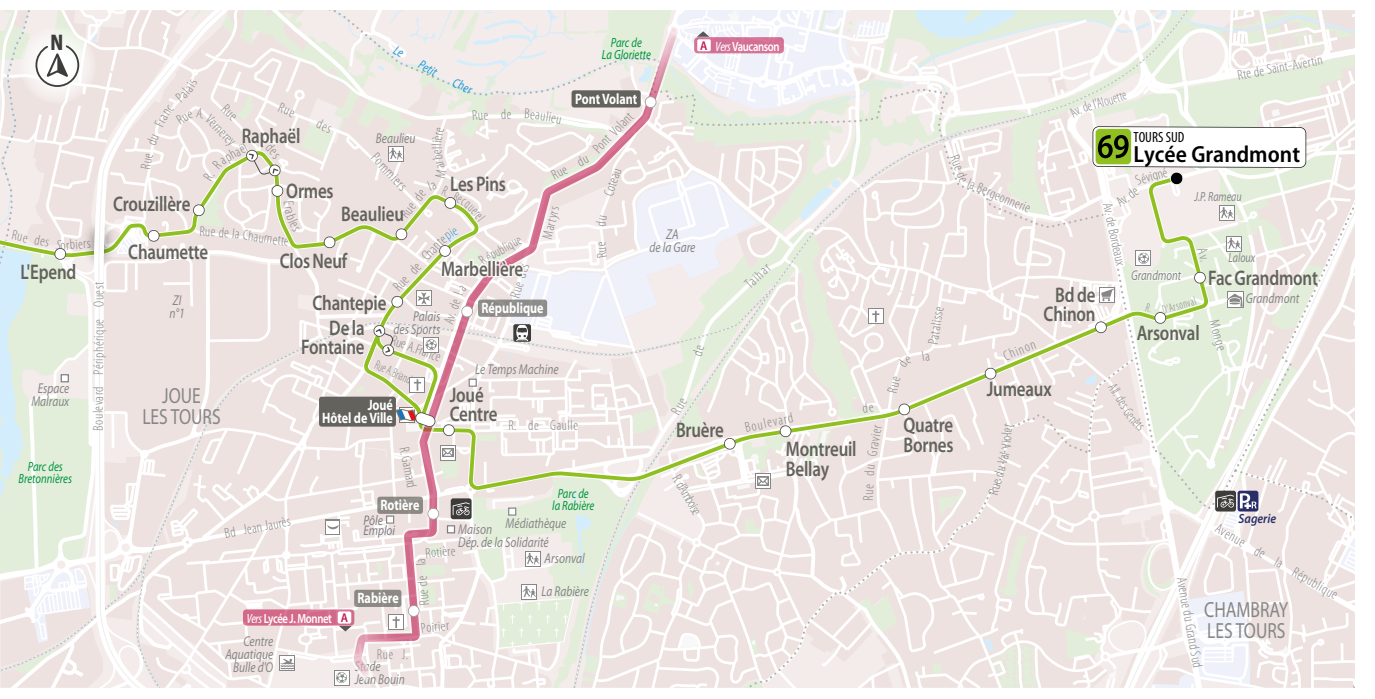

Vacances scolaires

- Été 2024 : du 26/08/24 au 30/08/24
- Toussaint : du 21/10/24 au 03/11/24
- Noël : du 23/12/24 au 05/01/25
- Hiver : du 10/02/25 au 23/02/25
- Printemps : du 07/04/25 au 21/04/25
- Pont de l'Ascension : ven. 30/05/25
- 1ère semaine de Juillet : du 30/06/25 au 04/07/25