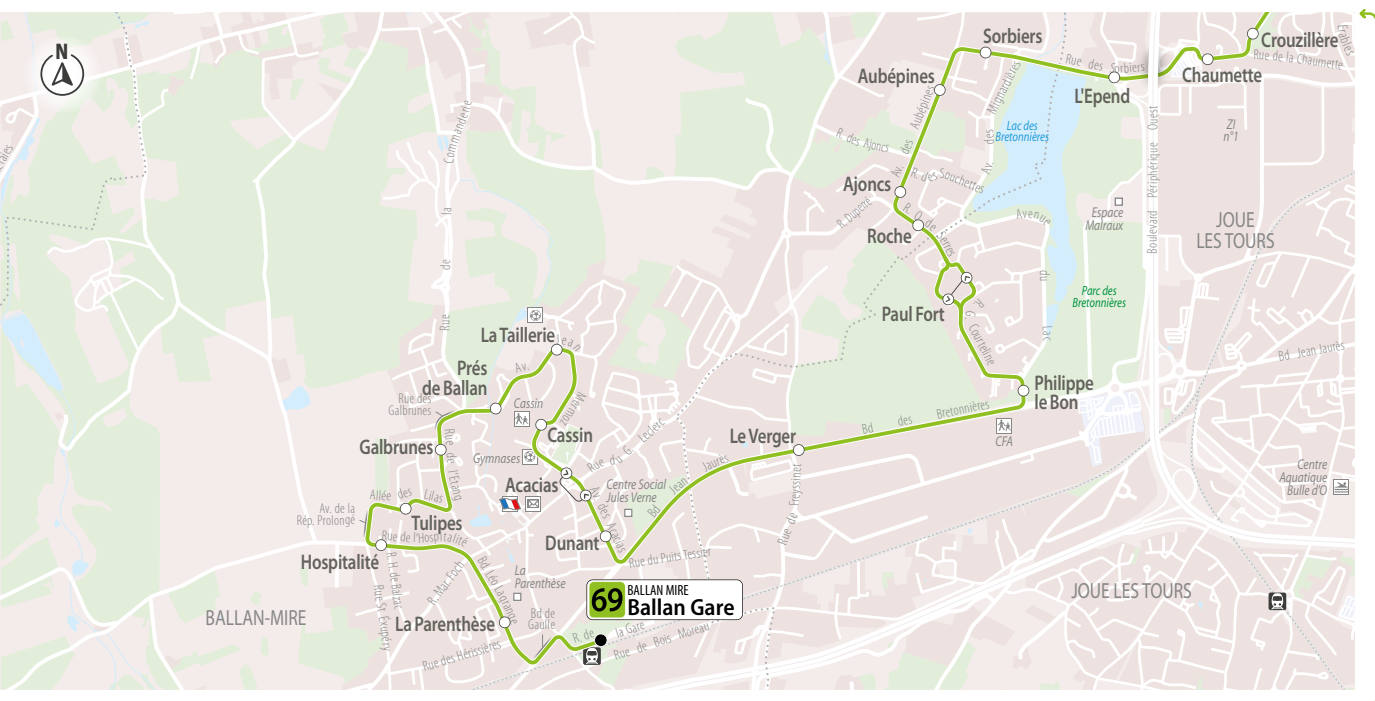

Lundi au Vendredi (sauf jours fériés) - Monday to Friday (except bank holidays)

	A	B
Lycée Grandmont	12.20	17.15
Fac Grandmont	12.22	17.17
Arsonval	12.22	17.18
Bd de Chinon	12.23	17.19
Jumeaux	12.24	17.21
Quatre Bornes	12.25	17.22
Montreuil Bellay	12.26	17.24
Bruère	12.27	17.25
Joué Centre	12.31	17.30
Joué H. de Ville	12.31	17.30
De la Fontaine	12.33	17.32
Chantepie	12.33	17.32
Marbellière	12.34	17.33
Les Pins	12.35	17.34
Beaulieu	12.36	17.35
Clos Neuf	12.37	17.36
Ormes	12.37	17.36
Raphaël	12.38	17.37
Crouzillière	12.39	17.38
Chaumette	12.40	17.39
L'Epend	12.41	17.40
Sorbiers	12.42	17.41
Aubépines	12.43	17.42
Ajoncs	12.44	17.43
Roche	12.45	17.44
Paul Fort	12.46	17.45
Philippe le Bon	12.48	17.47
Le Verger	12.50	17.50
Dunant	12.52	17.52
Acacias	12.52	17.53
Cassin	12.53	17.54
La Taillerie	12.54	17.56
Près de Ballan	12.55	17.56
Galbrunes	12.56	17.58
Tulipes	12.57	17.59
Hospitalité	12.58	18.00
La Parenthèse	12.59	18.02
Ballan Gare	13.01	18.04

Informations

- A : Ce car circule uniquement le mercredi.
- B : Ce car ne circule pas le mercredi.

Cette ligne ne circule pas pendant les vacances scolaires.
Toutes les infos complémentaires sont disponibles sur filbleu.fr quelques semaines avant les vacances.
Ce service n'est pas accessible aux usagers en fauteuil roulant

Info ! Ces horaires sont donnés à titre indicatif, ils dépendent des aléas de la circulation.
La ligne ne circule pas en juillet et août.