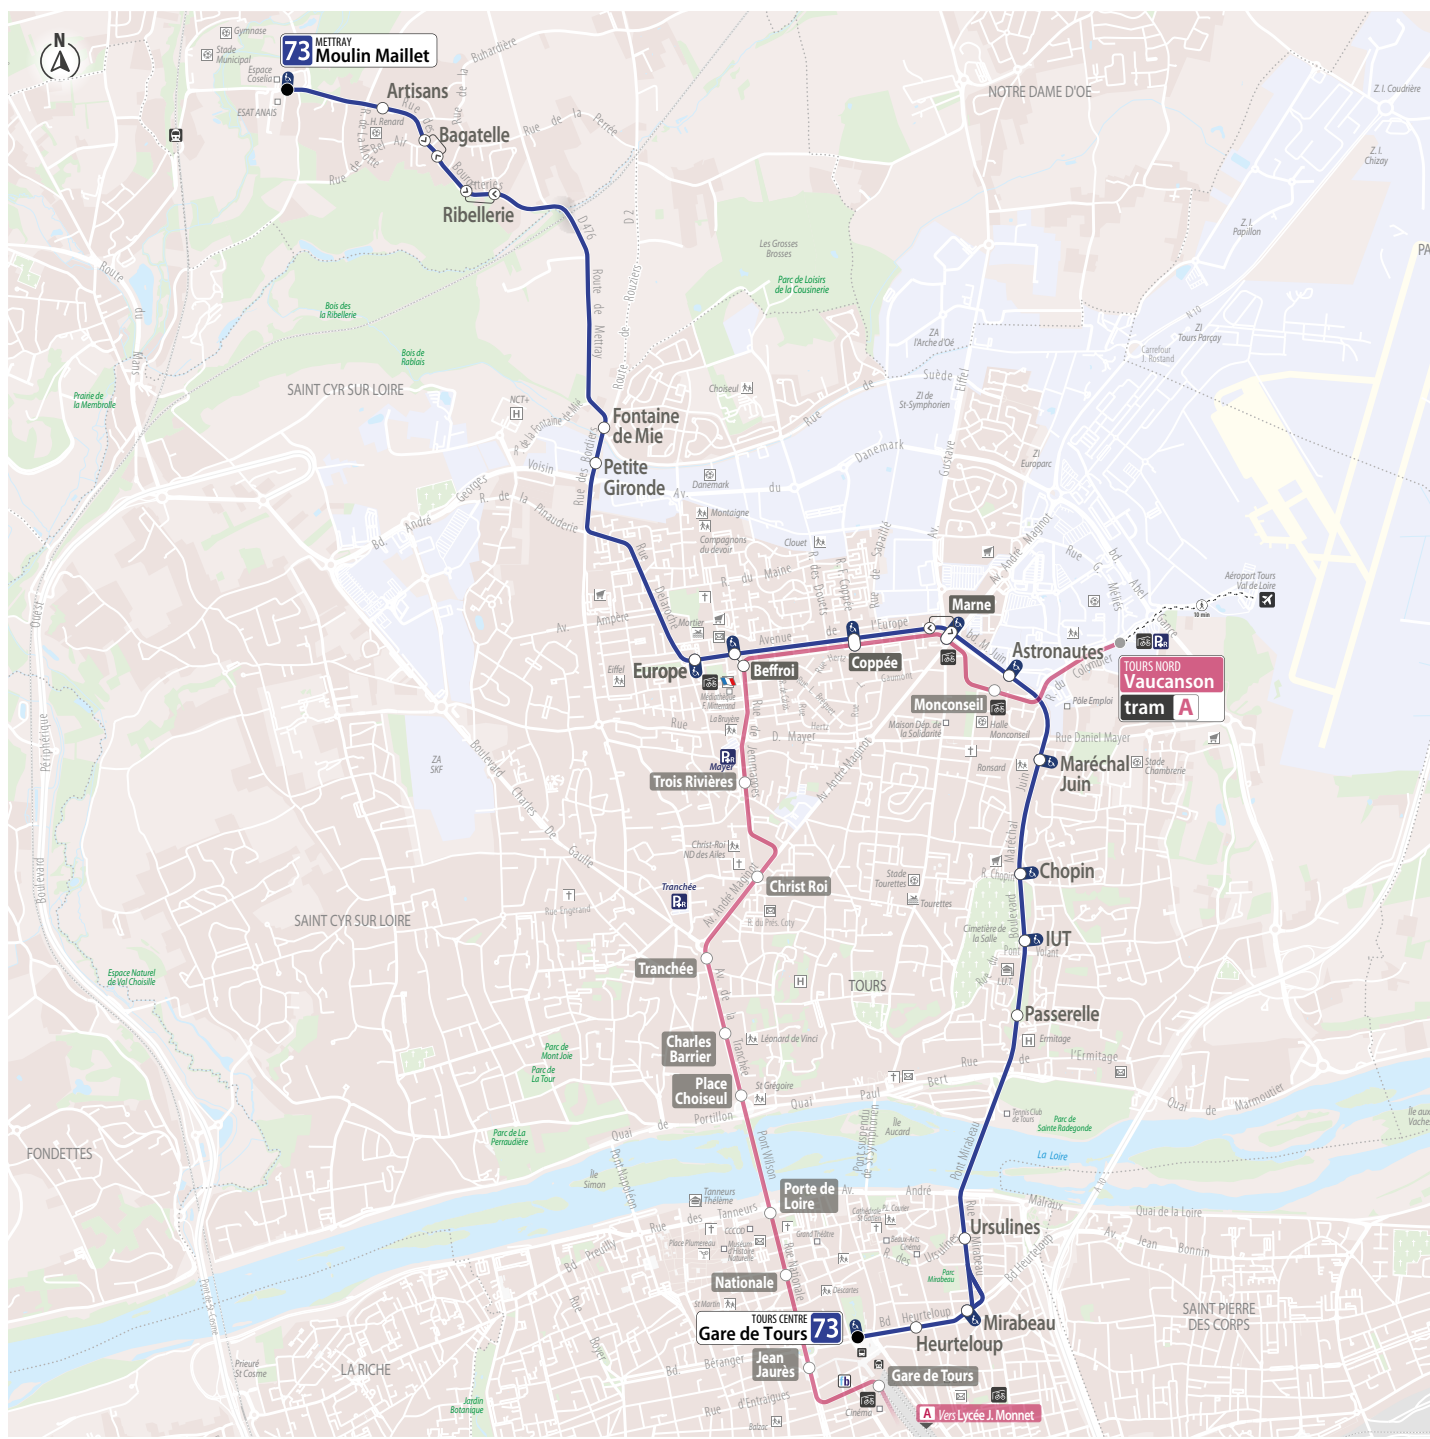

Rentrée 2024

Horaires

valables à partir
du 26 août 2024

73

Bus 73

Gare de Tours
Tours Centre

Tours Nord

Moulin Maillet
ANAIS Mettray

Un réseau géré par **KEOLIS**

 **73** direction METTRAY
Moulin Maillet

Lundi au Vendredi (sauf jours fériés) - Monday to Friday (except bank holidays)

Gare de Tours 5	7.42
Heurteloup	7.43
Mirabeau	7.44
Ursulines	7.46
Passerelle	7.49
IUT	7.50
Chopin	7.51
Maréchal Juin	7.53
Astronautes	7.55
Marne	7.56
Coppée	7.58
Beffroi	8.00
Europe	8.00
Petite Gironde	8.04
Fontaine de Mie	8.05
Ribellerie	8.08
Bagatelle	8.09
Artisans	8.10
Moulin Maillet	8.11

 Cette ligne ne circule pas à certaines périodes.
Toutes les infos complémentaires sont disponibles sur filbleu.fr
quelques semaines avant les vacances.

Info ! Ces horaires sont donnés à titre indicatif, ils dépendent des aléas de la circulation.
Les horaires changent pour les mois de juillet et août.

73 direction TOURS CENTRE
Gare de Tours

Lundi au Vendredi (sauf jours fériés) - Monday to Friday (except bank holidays)

	A	B
Moulin Maillet	12.40	16.48
Artisans	12.41	16.49
Bagatelle	12.42	16.50
Ribellerie	12.42	16.50
Fontaine de Mie	12.46	16.54
Petite Gironde	12.47	16.55
Europe	12.51	17.01
Beffroi	12.52	17.02
Coppée	12.54	17.04
Marne	12.56	17.07
Astronautes	12.57	17.08
Maréchal Juin	12.59	17.10
Chopin	13.01	17.12
JUT	13.02	17.13
Passerelle	13.03	17.14
Ursulines	13.07	17.18
Mirabeau	13.09	17.20
Heurteloup	13.10	17.21
Gare de Tours 6	13.12	17.23