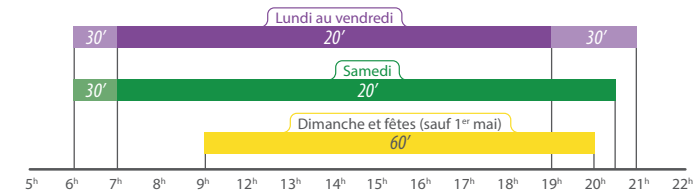

# Filbleu.fr & appli Fil Bleu

Je recherche l'itinéraire adapté à mes besoins.

J'achète et effectue mes démarches en ligne.

Je consulte les infos de mon arrêt ou ma ligne **en temps réel**.

Je reçois une info trafic sur mes lignes favorites par **notifications** ou **sms/mail**.

## Fréquence de passages (en minutes)