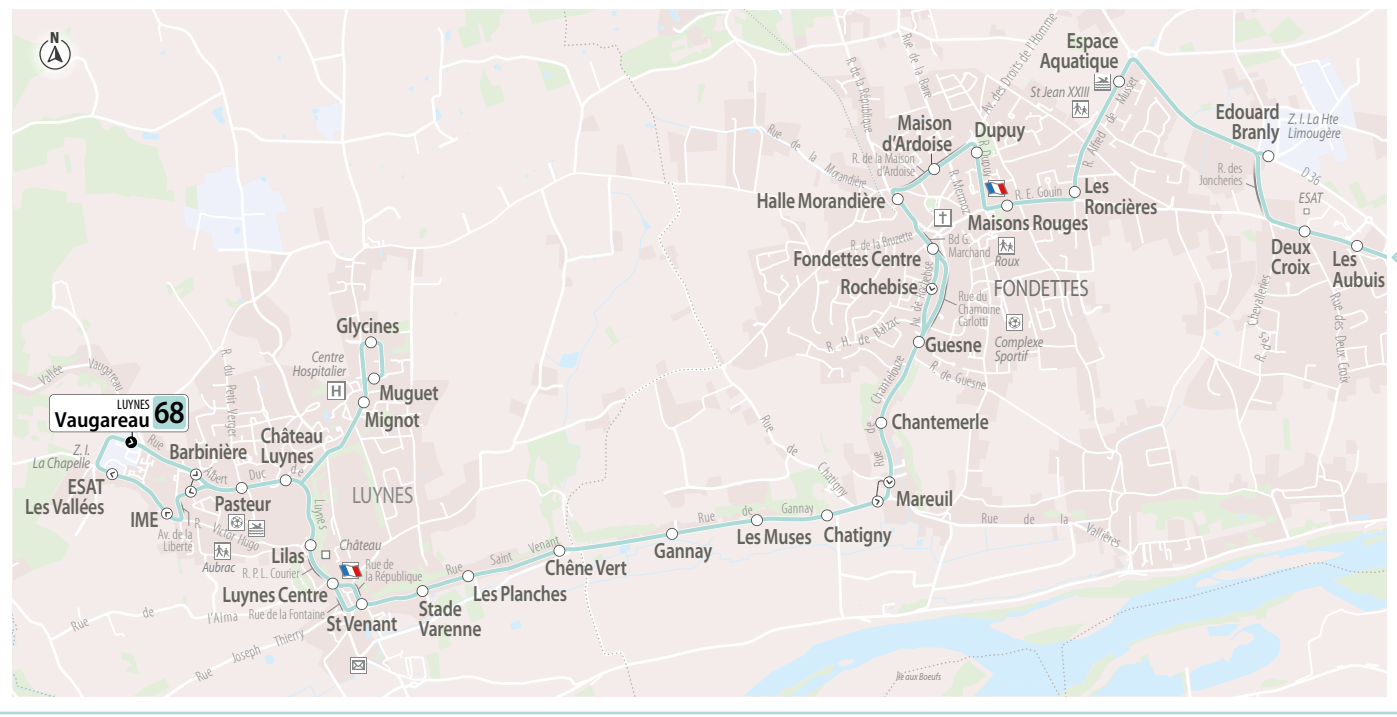

68 direction LUYNES

Vaugareau

Lundi au Vendredi (sauf jours fériés) - Monday to Friday (except bank holidays)

	A	B	B	B
Lycée Vaucanson	12.15	-	-	18.14
Collège Ronsard	12.17	-	-	18.16
Mayer	12.20	-	-	18.19
Christ Roi	12.24	-	-	18.23
Place Choiseul	12.28	16.05	17.00	18.27
Pont Napoléon	12.30	16.07	17.02	18.29
St Cyr Eglise	12.31	16.09	17.04	18.31
Maisons Blanches	12.33	16.11	17.06	18.33
Pont de la Motte	12.35	16.13	17.08	18.35
Fondettes Gare	12.36	16.14	17.09	18.36
Agrocampus	12.38	16.16	17.11	18.38
Les Aubuis	12.40	16.18	17.13	18.40
Edouard Branly	12.42	16.20	17.15	18.42
Espace Aquatique	12.44	16.23	17.18	18.45
Maisons Rouges	12.47	16.26	17.21	18.48
Maison d'Ardoise	12.49	16.28	17.23	18.50
Fondettes Centre	12.51	16.30	17.25	18.52
Guesne	12.53	16.32	17.27	18.54
Mareuil	12.55	16.34	17.29	18.56
Gannay	12.57	16.36	17.32	18.59
Stade Varenne	13.00	16.39	17.35	19.02
Luyennes Centre	13.02	16.41	17.37	19.04
Mignot	13.05	16.44	17.41	19.08
Glycines	13.07	16.46	17.43	19.10
Château Luyennes	13.10	16.49	17.46	19.13
Vaugareau	13.14	16.53	17.50	19.17

Informations

- A : Ce car circule uniquement le mercredi.
- B : Ce car ne circule pas le mercredi.

Cette ligne ne circule pas pendant les vacances scolaires.
Toutes les infos complémentaires sont disponibles sur filbleu.fr quelques semaines avant les vacances.
Ce service n'est pas accessible aux usagers en fauteuil roulant

Info ! Ces horaires sont donnés à titre indicatif, ils dépendent des aléas de la circulation.
La ligne ne circule pas en juillet et août.