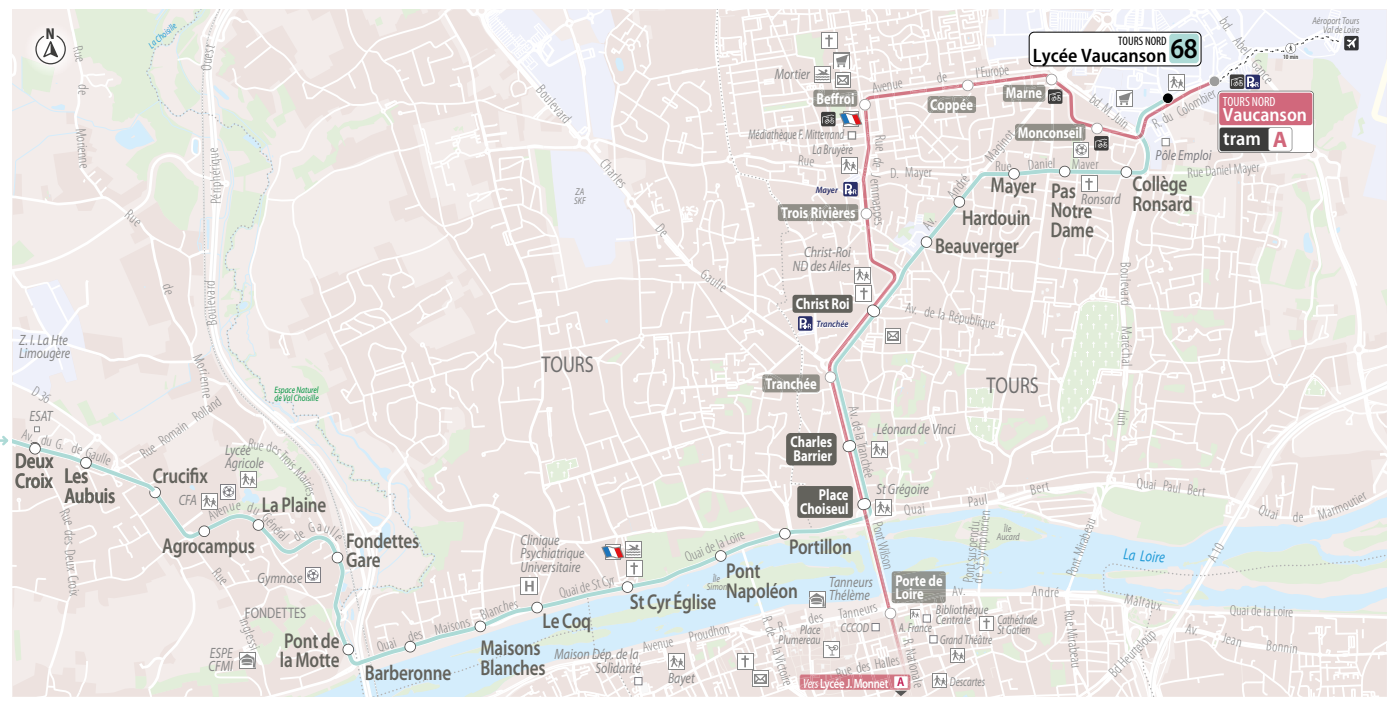

Vacances scolaires

Été 2024 : du 26/08/24 au 30/08/24
Toussaint : du 21/10/24 au 03/11/24
Noël : du 23/12/24 au 05/01/25
Hiver : du 10/02/25 au 23/02/25
Printemps : du 07/04/25 au 21/04/25
Pont de l'Ascension : ven. 30/05/25
1ère semaine de Juillet : du 30/06/25 au 04/07/25