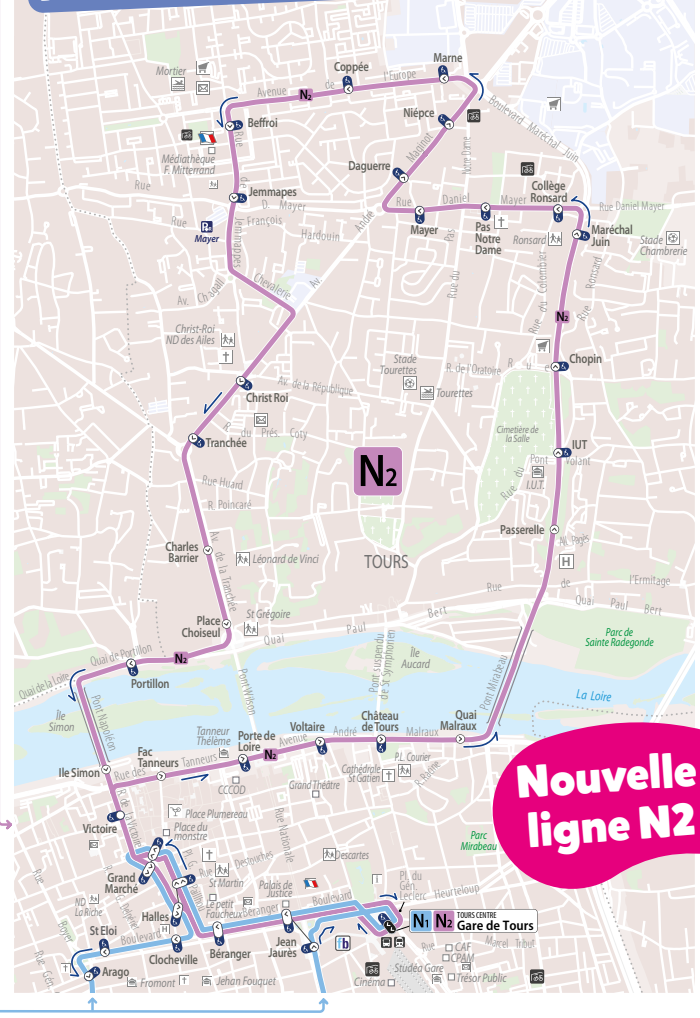

Horaires

valables à partir
du 29 août 20244 départs par
nuit du Jeudi
au Samedi

N1 & N2

Bus de Nuit

N1

Gare de Tours

- Tours Centre
- Halles
- Fac 2 Lions
- Fac Grandmont
- Fontaines

Gare de Tours

2 Lignes de Nuit

4 départs : 1h, 2h, 3h et 4h!
Circulent les nuits de jeudi, vendredi et samedi.

Circulent de septembre à juin, petites vacances scolaires comprises

Nouvelle ligne N2

N1 direction TOURS CENTRE
Gare de Tours

Judi, Vendredi et Samedi - Thursday, Friday and Saturday

Gare de Tours 3	0.54	1.54	2.54	3.54
Jean Jaures	0.57	1.57	2.57	3.57
Béranger	0.58	1.58	2.58	3.58
Halles	0.59	1.59	2.59	3.59
Grand Marché	1.00	2.00	3.00	4.00
Grand Marché	1.00	2.00	3.00	4.00
Halles	1.02	2.02	3.02	4.02
Clocheville	1.03	2.03	3.03	4.03
Rabelais	1.06	2.06	3.06	4.06
Général Renault	1.08	2.08	3.08	4.08
Erables	1.10	2.10	3.10	4.10
St Sauveur	1.12	2.12	3.12	4.12
Suzanne Valadon	1.13	2.13	3.13	4.13
Fac 2 Lions	1.15	2.15	3.15	4.15
Polytech	1.16	2.16	3.16	4.16
Camus	1.19	2.19	3.19	4.19
Arsonval	1.22	2.22	3.22	4.22
Fac Grandmont	1.23	2.23	3.23	4.23
Mozart	1.29	2.29	3.29	4.29
Verduin	1.35	2.35	3.35	4.35
Liberté	1.37	2.37	3.37	4.37
Boisdenier	1.38	2.38	3.38	4.38
Jean Jaures	1.40	2.40	3.40	4.40
Gare de Tours 3	1.42	2.42	3.42	4.42