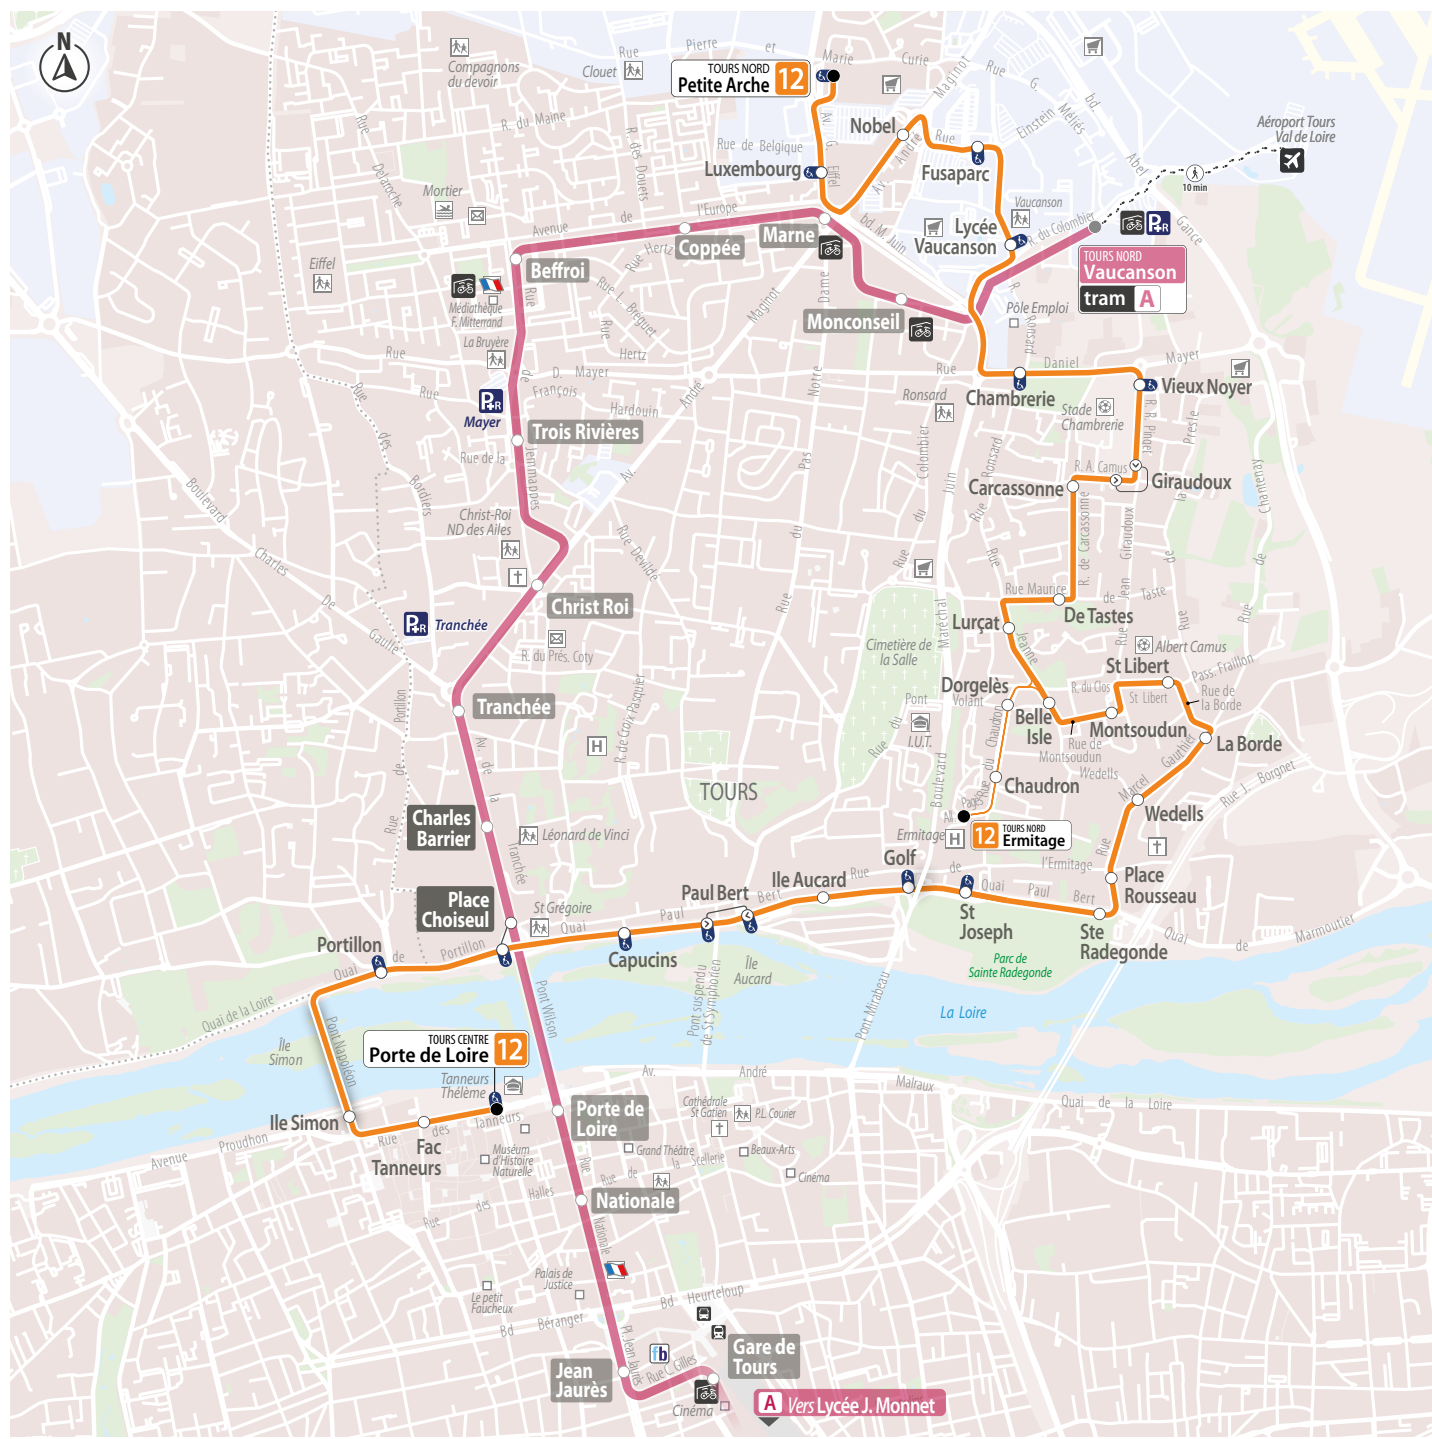

Filbleu.fr & appli Fil Bleu

- Je recherche l'itinéraire adapté à mes besoins.
- J'achète et effectue mes démarches en ligne.
- Je consulte les infos de mon arrêt ou ma ligne **en temps réel**.
- Je reçois une info trafic sur mes lignes favorites par **notifications** ou **sms/mail**.