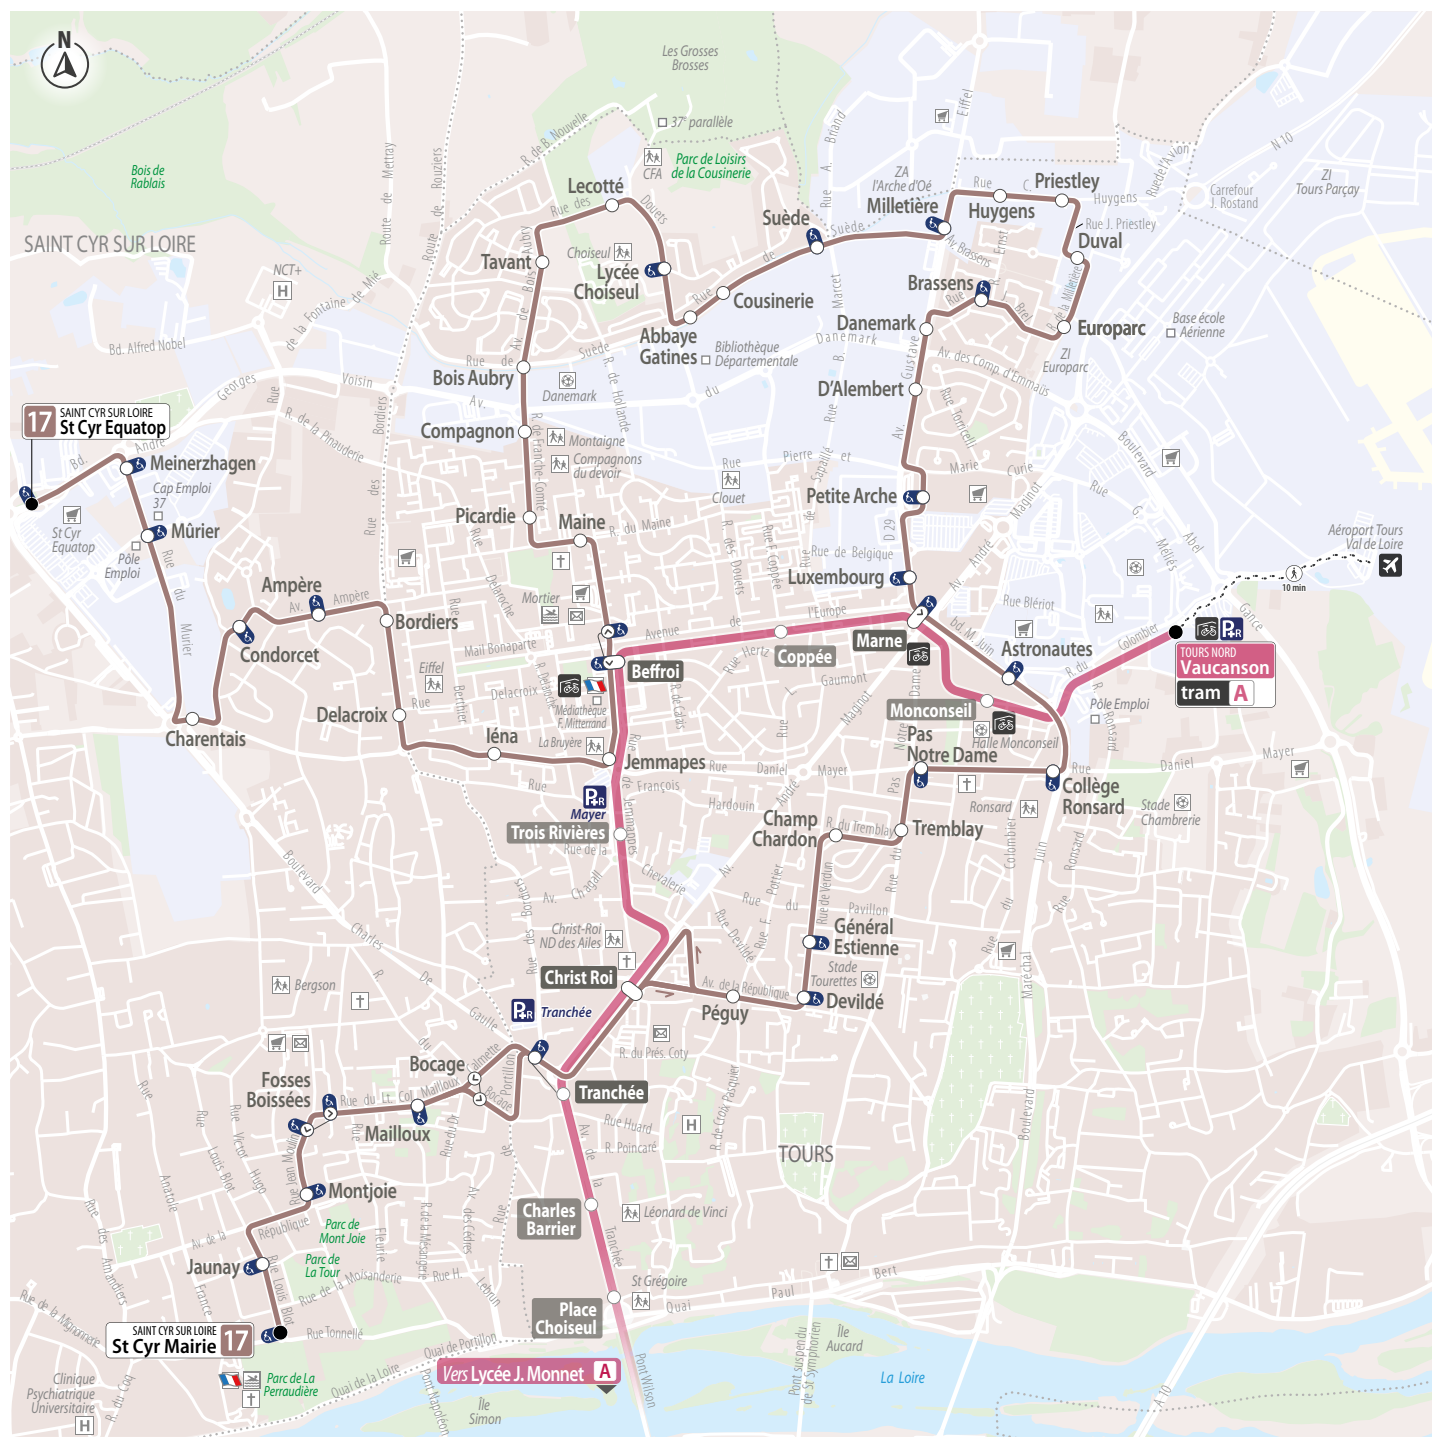

Filbleu.fr & appli Fil Bleu

- **Je recherche l'itinéraire adapté à mes besoins.**
- **J'achète et effectue mes démarches en ligne.**
- **Je consulte les infos de mon arrêt ou ma ligne en temps réel.**
- **Je reçois une info trafic sur mes lignes favorites par notifications ou sms/mail.**