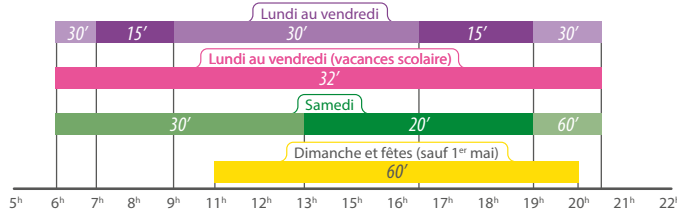

Fréquence de passages (en minutes)

Pour bien voyager

- **J'arrive 5 minutes en avance.**
- **Je prépare ma monnaie avant de monter.**
- **Je fais signe au conducteur.**
- **Je monte par l'avant et je valide mon titre de transport.**
- **J'avance vers le fond et je laisse l'accès aux personnes prioritaires aux emplacements prévus à cet effet.**
- **J'appuie sur le bouton « arrêt demandé ».**

i Les arrêts comportant le pictogramme sont accessibles dans les deux sens aux usagers en fauteuil roulant. Un service de substitution est ouvert à certaines personnes à mobilité réduite sur les arrêts en impossibilité technique avérée. Plus d'infos au 02.47.66.70.70 ou sur filbleu.fr dans la rubrique accessibilité.