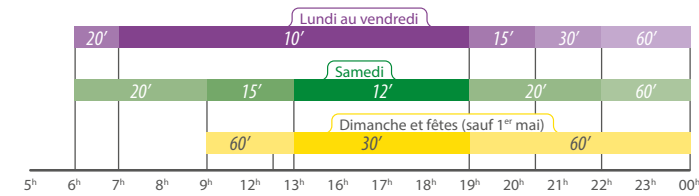

Fréquence de passages (en minutes)

Pour bien voyager

J'arrive 5 minutes en avance.

Je prépare ma monnaie avant de monter.

Je fais signe au conducteur.

Je monte par l'avant et je valide mon titre de transport.

J'avance vers le fond et je laisse l'accès aux personnes prioritaires aux emplacements prévus à cet effet.

J'appuie sur le bouton « arrêt demandé ».

Correspondance avec la ligne 71 à Bonamy, Parc Sud et Petite Madelaine.

i Les arrêts comportant le pictogramme sont accessibles dans les deux sens aux usagers en fauteuil roulant. Un service de substitution est ouvert à certaines personnes à mobilité réduite sur les arrêts en impossibilité technique avérée. Plus d'infos au 02.47.66.70.70 ou sur filbleu.fr dans la rubrique accessibilité.