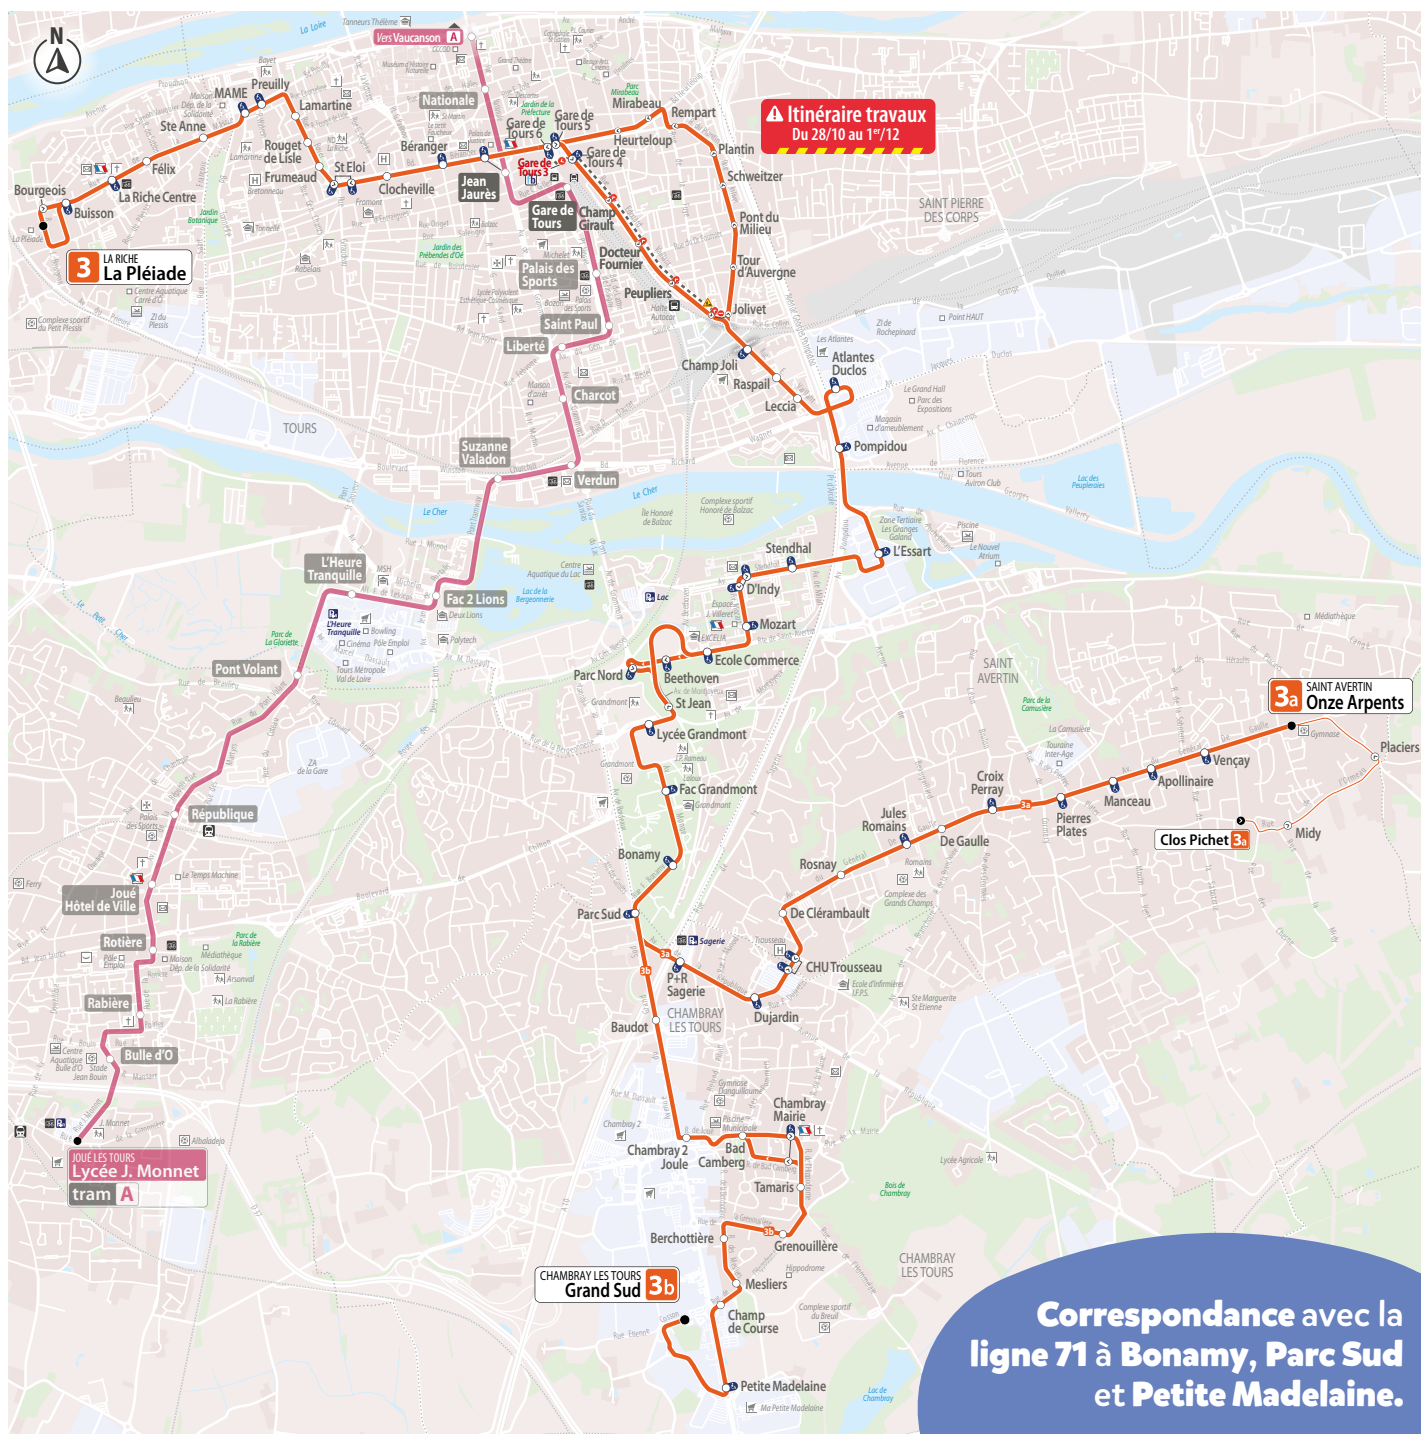

Filbleu.fr & appli Fil Bleu

Je recherche l'itinéraire adapté à mes besoins.

J'achète et effectue mes démarches en ligne.

Je consulte les infos de mon arrêt ou ma ligne **en temps réel**.

Je reçois une info trafic sur mes lignes favorites par **notifications** ou **sms/mail**.